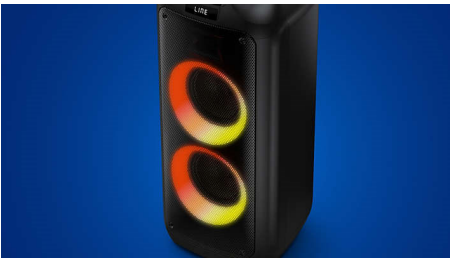

Philips
Caixa de som Bluetooth
para festas

1.300 W

Dez efeitos de luz RGB para festas
Entradas para microfone e
guitarra
Reforço de graves DBB

TAX4209

Sinta a batida da música

Esta poderosa caixa de som Bluetooth para festas agitará seus eventos! O som potente, o reforço de graves DBB e os dez modos de luz RGB criam a atmosfera perfeita para festas. Você pode conectar uma guitarra e um microfone à caixa de som. Além disso, a alça da caixa de som facilita sua movimentação.

Graves potentes e luzes de festa

- Os dez modos de luz RGB permitem que você dê o tom pra sua festa
- Reforço de graves DBB para ainda mais potência, além de predefinições de graves
- Compatível com rádio FM

PHILIPS

Destques

Reforço de graves DBB para ainda mais potência

Esta grande e potente caixa de som Bluetooth de 1.300 W é perfeita para comemorações. Pressione o botão DBB para alternar entre as diferentes predefinições de graves e ative o Reforço dinâmico de graves para dar às suas músicas os graves estrondosos que elas merecem.

Dez modos de luz RGB

Transforme sua casa em seu novo clube favorito com dois anéis de luz na parte frontal da caixa de som. Os dez modos de luz RGB

permitem que você dê o tom adequado à festa e transforme qualquer ambiente. Não importa o seu tipo de festa, esta caixa de som tem tudo o que você precisa.