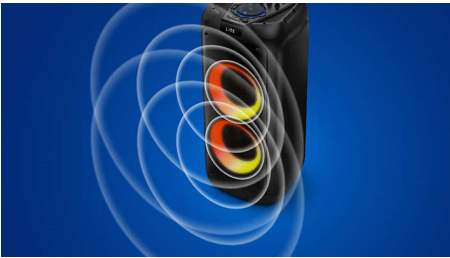

Destques

Reforço de graves DBB para ainda mais potência

Esta grande e potente caixa de som Bluetooth de 1.300 W é perfeita para comemorações. Pressione o botão DBB para alternar entre as diferentes predefinições de graves e ative o Reforço dinâmico de graves para dar às suas músicas os graves estrondosos que elas merecem.