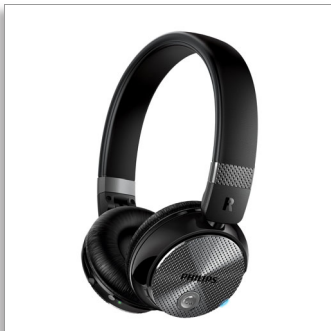

Philips
Casque à réduction de
bruit sans fil

HP 32 mm/concep. arrière
fermée

Supra-aural
Coussinets confortables
Pliage compact

SHB8850NC

Plus de son, moins de bruit sans fil

Sans fil, sans bruit et sans compromis. Plongez au cœur de la musique grâce à la technologie sophistiquée de réduction de bruit active ActiveShield™. Bénéficiez d'une connexion sans fil grâce à la fonction d'appairage NFC par simple contact, écoutez de la musique et gérez vos appels téléphoniques grâce aux commandes pratiques situées sur les coques.

Halte au bruit

- ActiveShield™ supprime jusqu'à 97 % du bruit

Son clair et naturel

- Les haut-parleurs de 32 mm en néodyme offrent un son précis
- Bluetooth® 4.0 haute qualité
- Coussinets ergonomiques doux pour un confort prolongé

Plus pratique

- Appels mains libres pratiques avec micro et Bluetooth® 4.0
- Contrôlez les appels, la musique et le volume avec les commandes sur la coque
- Appairage NFC facile par simple contact
- Batterie rechargeable offrant jusqu'à 16 heures de musique sans fil
- Appairage multiple, pour de la musique et des appels téléphoniques depuis 2 appareils à la fois
- Activez Siri et Google Now en appuyant sur le bouton de la coque
- Le câble audio supplémentaire vous permet de continuer à écouter de la musique lorsque la batterie est déchargée.

PHILIPS

Casque à réduction de bruit sans fil
HP 32 mm/concep. arrière fermée Supra-aural, Coussinets confortables, Pliage compact

SHB8850NC/00

Points forts

Haut-parleurs 32 mm haute définition

Les haut-parleurs de 32 mm en néodyme finement réglés associés à une conception acoustique arrière fermée et à un système supra-aural offrent un excellent son à la précision impressionnante.