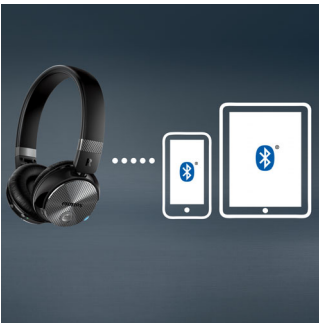

Plus pratique

- Appels mains libres pratiques avec micro et Bluetooth® 4.0
- Contrôlez les appels, la musique et le volume avec les commandes sur la coque
- Appairage NFC facile par simple contact
- Batterie rechargeable offrant jusqu'à 16 heures de musique sans fil
- Appairage multiple, pour de la musique et des appels téléphoniques depuis 2 appareils à la fois
- Activez Siri et Google Now en appuyant sur le bouton de la coque
- Le câble audio supplémentaire vous permet de continuer à écouter de la musique lorsque la batterie est déchargée.

PHILIPS

Casque à réduction de bruit sans fil
HP 32 mm/concep. arrière fermée Supra-aural, Coussinets confortables, Pliage compact

SHB8850NC/00

Points forts

Haut-parleurs 32 mm haute définition

Les haut-parleurs de 32 mm en néodyme finement réglés associés à une conception acoustique arrière fermée et à un système supra-aural offrent un excellent son à la précision impressionnante.

Micro et prise d'appel

Appels mains libres pratiques avec micro et Bluetooth® 4.0

Appairage multiple

La fonction appairage multiple vous permet de connecter votre casque Bluetooth® Philips à

deux appareils Bluetooth® simultanément. Appairez simplement les deux appareils pour écouter de la musique ou des films tout en pouvant répondre facilement au téléphone.