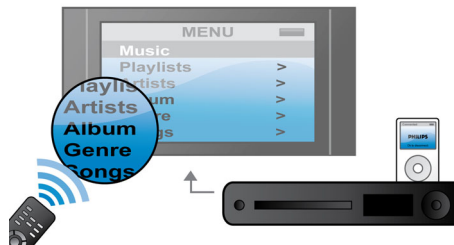

Base incluída para iPod/iPhone

Uma base incluída para iPod/iPhone permite-lhe reproduzir filmes, música e fotografias a partir do seu iPod/iPhone. Para além disso, pode carregar e controlar o iPod/iPhone e navegar no seu conteúdo no ecrã do seu televisor - tudo com o telecomando do seu sistema de cinema em casa. Acabaram-se os cabos e as ligações incómodos, a base

integrada traz o entretenimento portátil para sua casa - com uma facilidade total.

Combina com o televisor DesignLine com LEDs laterais da Philips*

Combina com o televisor DesignLine com LEDs laterais da Philips

O par ideal para este sistema de cinema em casa é o televisor DesignLine com LEDs laterais da Philips. O conjunto combinado apresenta um design fantástico para se adaptar à sua sala de estar. O Pixel Precise HD e as imagens do televisor LED, juntamente com o Ambilight, proporcionam uma experiência de TV envolvente na sua sala de estar. Tanto o televisor como o sistema de cinema em casa podem ser operados com apenas um telecomando e o conjunto combinado assegura o melhor desempenho de imagem e som com o Philips Easylink via HDMI. Além disso, apresentam os dois um design com os mesmos materiais e acabamentos para um par visual ideal!

Logótipo Verde da Philips

Os Produtos verdes da Philips podem reduzir os custos, o consumo energético e as emissões de CO2. Como? Estes proporcionam uma melhoria ambiental significativa numa ou em várias das vertentes ecológicas da Philips - eficiência energética, embalagem, substâncias perigosas, peso, reciclagem e eliminação e fiabilidade da vida útil.