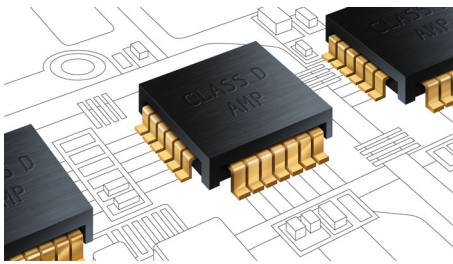

asimpleswitch.com

asimpleswitch.com

PHILIPS
Fidelio

Destaques

Tweeters em titânio

Os tweeters co-desenvolvidos, fabricados em titânio, são muito resistentes e leves para garantir um som sem distorções. A sua resistência inacreditável à distorção e ressonância em toda a gama de frequências audível garante uma nitidez excelente de todos os detalhes de som.

Amplificadores da classe D de qualidade

Os amplificadores de classe D da melhor qualidade patenteados pela Philips foram concebidos para preservar a fonte de som original para uma maior fiabilidade de áudio, permitindo assim que os detalhes acústicos da música e dos filmes sejam proporcionados exactamente como o artista ou o realizador os concebeu.