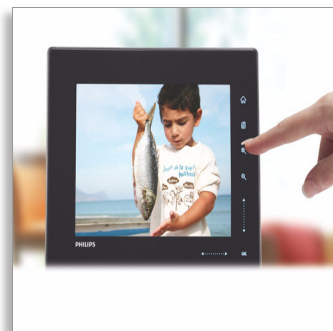

Philips
Digital PhotoFrame

26,4 cm (10,4")

multimedie
4:3-billedformat

SPF5010

"...det var den bedste ferie nogensinde!"

PhotoFrame med finger-touch-kontrol

De gode stunder flyver altid af sted. Hold de glade øjeblikke levende året rundt med Philips PhotoFrame. Denne smukt designede PhotoFrame med finger-touch-kontrol gør din billedoplevelse nemmere end nogensinde før.

Enkel, intuitiv betjening og fantastisk komfort

- Automatisk diasshow fra USB eller hukommelseskort
- Berøringsfølsomme knapper på PhotoFrame-rammen

Miljøvenligt design

- Miljøvenlige Photoframe
- Strømbesparelse via automatisk dæmpning, der registrerer det omgivende lys

- Placering: Landskab, Portræt, Automatisk retning af foto
- Baggrundsskærm: Sort, Hvid, Grå, Automatisk tilpasning
- Sprog for visning på skærm: Dansk, Spansk, Tysk, Fransk, Italiensk, Hollandsk, Dansk, Portugisisk, Russisk, Forenklet kinesisk
- Plug and Play-kompatibilitet: Windows 2000/XP eller nyere, Windows Vista, Mac OS X

Finger-touch-kontrol på rammen

De berøringsfølsomme knapper på PhotoFrame oplyses øjeblikkeligt ved brug, hvilket gør det nemt at bladre gennem billeder, videoklip og musik. I billedvisningstilstand kan du trække en finger langs den vandrette berøringskant for at vælge et nyt billede fra miniaturerne på skærmen.