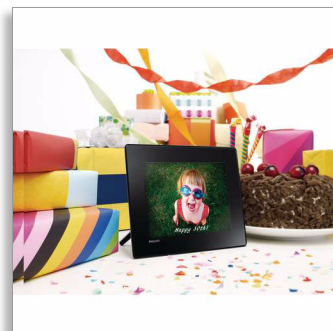

Philips
Ramă digitală PhotoFrame

• 17,8 cm (7")

SPF2307

"Și deveniți tot mai atrăgătoare!"

Transformați-o în ceva năstrușnic. Transformați-o în ceva distractiv. Sau faceți pe cineva să lăcrimeze. Cu siguranță, o imagine rostește mii de cuvinte. Dar acum puteți să vă adăugați propriile mesaje speciale la fotografii - făcând cadoul dvs. și mai memorabil și mai semnificativ!

Oferiți un cadou care este plin de surprize

- Personalizați cu propriile dvs. fotografii și mesaje
- Inspirați-vă din felicitările încorporate
- Setări surprize pentru ocazii viitoare cu timer-ul încorporat

Motive pentru a vă păstra rama PhotoFrame pornită în fiecare zi

- 15 variante de ceasuri animate distractiv pentru a afișa ora cum vă place
- Un buton dedicat vă permite să comutați între fotografii și ceas
- alegeți să vizualizați fotografiile cu 10 stiluri de colaj!
- Fiți pregătit să primiți mesaje surpriză de la prieteni

Vizualizare fotografii cu colaje

alegeți să vizualizați fotografiile cu 10 stiluri de colaj!

Afișaj cu pornire/oprire automată

Un cronometru pornește și oprește PhotoFrame la orele selectate de dumneavoastră, reducând consumul de energie în favoarea mediului și economisind până la o treime din costurile PhotoFrame pentru energie.