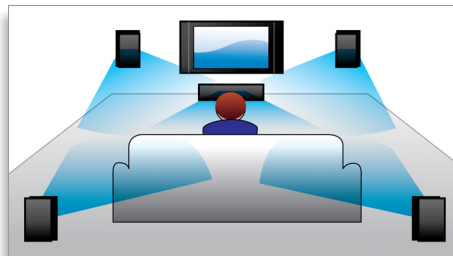

Dolby TrueHD og DTS-HD

Dolby TrueHD og DTS-HD Master Audio Essential gir den flotteste lyden fra Blu-ray-platene. Lydgiengivelsen kan nesten ikke skilles fra studiomasterlyden, slik at du hører lyden slik de som laget den, vil at du skal høre den. Dolby TrueHD og DTS-HD Master Audio Essential gjør underholdningsopplevelsen med høy definisjon komplett.