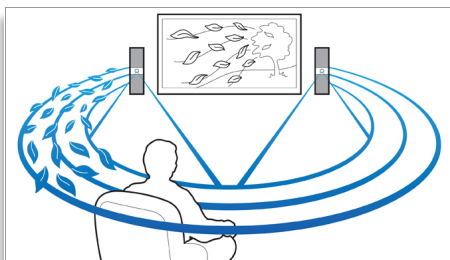

Crystal Clear Sound

Med Philips' Crystal Clear Sound kan du nå skille ut og sette pris på hver lille lyddetalj, slik det er meningen de skal høres, og slik artisten eller regissøren ville at du skulle høre dem. Crystal Clear Sound gjengir lydkilden – enten det er en actionfilm, en musikal eller en liveforestilling – ærlig, presist og uten forvrenginger. Philips' hjemmekinoanlegg med Crystal Clear Sound holder lydbehandlingen på et minimum, slik at renheten i det originale lydinnholdet bevares. Resultatet er en riktigere lyd.