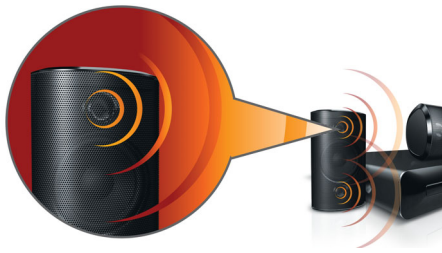

Philips
5.1 home cinema

HDMI 1080p

HTS3520

Bezeten van muziek

Krachtig bioscoopgeluid met diepe bassen

Haal de bioscoop in huis! Krachtige luidsprekers met baspijpen en High Definition HDMI 1080p upscaling zorgen voor levensecht home entertainment.

Geweldig geluid

- Krachtige luidsprekers met baspijpen voor geweldig geluid
- Dolby Digital en Pro Logic II Surround Sound
- Het RMS-vermogen van 600 W levert geweldig geluid voor films en muziek

Ontwerp dat uw leefomgeving verfraait

- Het compacte ontwerp dat altijd past

Geïntegreerd entertainment voor de ultieme ervaring

- Speelt media van DVD's, VCD's, CD's en USB-apparaten af
- Upscaling van HDMI 1080p tot High Definition voor scherpere beelden

PHILIPS

5.1 home cinema
HDMI 1080p

Kenmerken

Krachtige luidsprekers met baspijpen

Krachtige luidsprekers met baspijpen voor geweldig geluid

Dolby Digital en Pro Logic II

Een ingebouwde Dolby Digital-decoderbox zorgt ervoor dat er geen externe decoder meer nodig is door alle zes kanalen met audio-informatie te verwerken. Zo kunt u genieten van een Surround Sound-ervaring en een buitengewoon natuurlijk gevoel van sfeer en dynamisch realisme. Dolby ProLogic II biedt u vijf kanalen met Surround-verwerking vanaf elke stereobron.