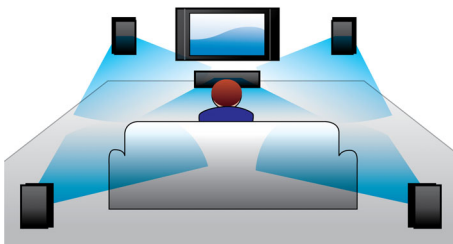

PHILIPS

5.1 home cinema
HDMI 1080p

Kenmerken

Krachtige luidsprekers met baspijpen

Krachtige luidsprekers met baspijpen voor geweldig geluid

Dolby Digital en Pro Logic II

Een ingebouwde Dolby Digital-decoderbox zorgt ervoor dat er geen externe decoder meer nodig is door alle zes kanalen met audio-informatie te verwerken. Zo kunt u genieten van een Surround Sound-ervaring en een buitengewoon natuurlijk gevoel van sfeer en dynamisch realisme. Dolby ProLogic II biedt u vijf kanalen met Surround-verwerking vanaf elke stereobron.

RMS-vermogen van 600 W

Het RMS-vermogen van 600 W levert geweldig geluid voor films en muziek

HDMI 1080p

Upscaling tot 1080p met HDMI zorgt voor glasheldere beelden. Films in standaarddefinitie kunnen nu in echte HD-resolutie worden weergegeven. Hierdoor geniet u van nog meer details en natuurgetrouwere beelden. Progressive Scan ("p" in "1080p") maakt een einde aan de lijnstructuur die aanwezig is op vrijwel alle TV-schermen en zorgt op deze manier voor continu scherpe beelden. Bovendien zorgt HDMI voor een rechtstreekse digitale verbinding die zowel ongecomprimeerde digitale HD-video als

HTS3520/12

digitaal meerkanaals geluid kan weergeven, zonder dat deze eerst naar analoog moet worden omgezet. Hierdoor hebt u een perfecte beeld- en geluidskwaliteit, volledig storingsvrij.

Speelt alles af