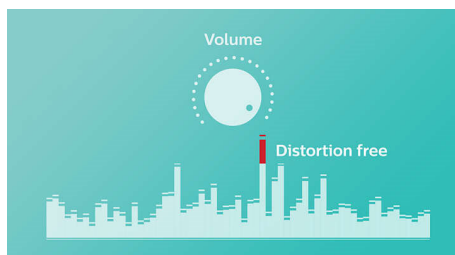

Vigtigste nyheder

Anti-clipping-funktion_BT55

Anti-clipping giver dig mulighed for at afspille musikken ved en højere lydstyrke og bevare dens høje kvalitet, selv når batteriet er ved at løbe tør. Den accepterer indgangssignaler fra 300 mV til 1000 mV og sikrer dine højttalere mod beskadigelse ved forvrængning. Denne indbyggede højttaler overvåger musiksignalet, når det går gennem forstærkeren, og holder lydtoppe inden for forstærkerområdet, hvilket forhindrer lydforvrængning forårsaget af clipping uden at påvirke lydstyrken. En bærbar

højttalers evne til at gengive musikalske toppe mindskes i takt med batteriniveauet, mens anti-clipping reducerer toppe forårsaget af lavt batteriniveau, så musikken ikke forvrænges.