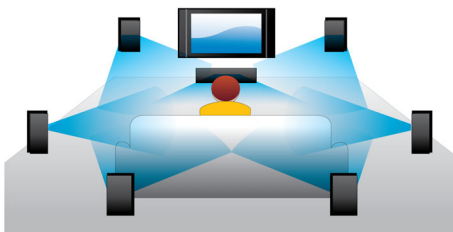

PHILIPS

Istaknute znač.

Subtitle Shift (Pomak titlova)

Subtitle Shift (Pomak titlova) je napredna značajka koja korisnicima omogućava ručno podešavanje položaja filmskih titlova na zaslonu televizora ili računala. Koristeći daljinski upravljač, korisnici mogu pomicati titlove gore i dolje po zaslonu. Kod širokih prikaza, kao što su Cinema 21:9 i oni s projektoru, zna se dogoditi da se ne vidi dio titlova. Kako bi titlove u potpunosti vidio, korisnik mora promijeniti omjer zaslona, čime se narušava sama svrha širokog prikaza. Uz značajku Subtitle Shift (Pomak titlova), korisnik može zadržati odgovarajući omjer zaslona, a titlove smjestiti na najbolje mjesto na zaslonu.

Dolby TrueHD i DTS-HD MA

DTS-HD Master Audio i Dolby TrueHD pružaju 7.1 kanala najboljeg zvuka s Blu-ray Disc medija. Reproducirani zvuk gotovo se ne razlikuje od studijskog originala, što znači da ćete čuti upravo ono što trebate. DTS-HD Master Audio i Dolby TrueHD upotpunjuju vaš doživljaj zabave visoke rezolucije.

BD-Live (Profile 2.0)

BD-Live dodatno obogaćuje vaš svijet visoke rezolucije. Primajte najnoviji sadržaj jednostavnim povezivanjem Blu-ray Disc reproduktora s internetom. Čekaju vas uzbudljivi noviteti, kao što su ekskluzivni sadržaji za preuzimanje, događaji uživo, razgovori uživo, igre i kupnja na mreži. Uхватite val visoke rezolucije uz Blu-ray Disc reprodukciju i BD-Live