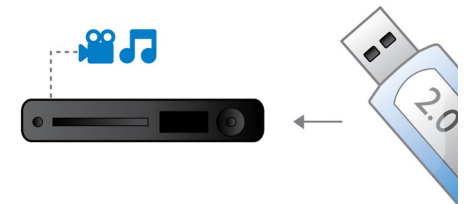

Brza USB 2.0 veza

Univerzalna serijska sabirница ili USB je standard protokola koji se koristi za povezivanje računala, periferne opreme i potrošačke elektroničke opreme. Brzi USB uređaji imaju brzinu prijenosa do 480 Mb/s, u usporedbi s 12 Mb/s kod originalnih USB uređaja. Uz brzu USB 2.0 vezu trebate samo priključiti svoj USB uređaj, odabrati film, glazbu ili fotografiju i pokrenuti reprodukciju.