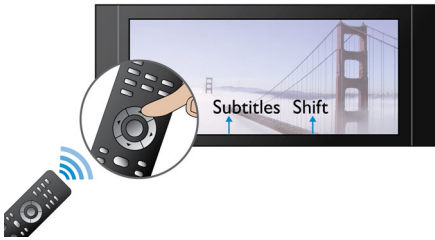

Čujte više

- Dolby TrueHD i DTS-HD MA za HD 7.1-kanalni surround zvuk

Više se uključite

- BD-Live (Profile 2.0) za uživanje u dodatnom Blu-ray sadržaju na mreži
- Brza USB 2.0 veza za reprodukciju videosadržaja/glazbe s USB flash pogona
- Podrška za WiFi-n* za brže bežične značajke većeg opsega
- EasyLink za upravljanje svim HDMI CEC uređajima jednim daljinskim upravljačem

PHILIPS

Istaknute znač.

Subtitle Shift (Pomak titlova)

Subtitle Shift (Pomak titlova) je napredna značajka koja korisnicima omogućava ručno podešavanje položaja filmskih titlova na zaslonu televizora ili računala. Koristeći daljinski upravljač, korisnici mogu pomicati titlove gore i dolje po zaslonu. Kod širokih prikaza, kao što su Cinema 21:9 i oni s projektoru, zna se dogoditi da se ne vidi dio titlova. Kako bi titlove u potpunosti vidio, korisnik mora promijeniti omjer zaslona, čime se narušava sama svrha širokog prikaza. Uz značajku Subtitle Shift (Pomak titlova), korisnik može zadržati odgovarajući omjer zaslona, a titlove smjestiti na najbolje mjesto na zaslonu.