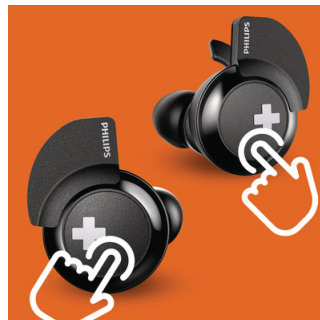

버튼 컨트롤

클릭 한 번으로 컨트롤이 가능합니다. 한 번, 두 번, 세 번 누르면 각각 다른 모드의 다른 기능이 활성화되므로 음악을 듣거나 통화

를 할 때도 간편하게 제어를 할 수 있습니다.