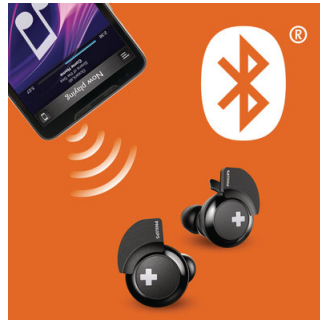

Bluetooth

헤드폰을 블루투스 기기에 간단하게 페어링하면 무선으로 음악을 즐길 수 있습니다.