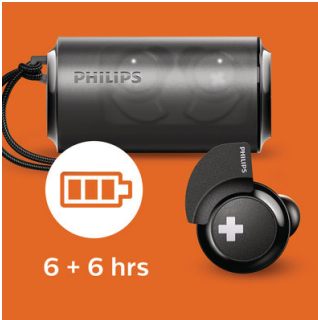

6+6 시간의 재생 시간

재생 시간이 6 시간이므로 장시간 계속해서 음악 감상을 할 수 있습니다. 충전 케이스에 연결하면 추가로 6 시간 더 재생할 수 있습니다.