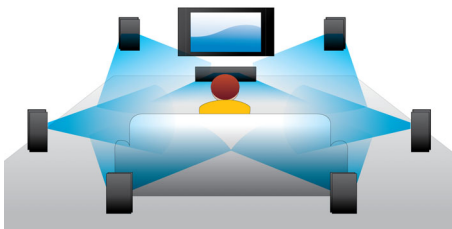

7.1 kanāla telpiskā skaņa

Baudiet labāko skaņas pieredzi ar atšķirīgu saturu. Skatoties filmu, jūs varat iegūt pilnu 7.1

telpisko skaņu, kas ieraus jūs piedzīvojumā. Klausoties mūziku, kurā telpiskais skaņējums nav nepieciešams, sistēma to intuitīvi novirzīs uz 2.1 stereo skaņu, kurā mūzika tiks atskaņota vislabākajā kvalitātē. Protams, jūs vienmēr varat izvēlēties kādu no Blu-ray un/vai DVD atskaņotājā pieejamajiem iepriekš iestatītajiem skaņas režīmiem diapazonā no tīras stereo vai 7 kanālu stereo skaņas līdz Dolby TrueHD un DTS Master Audio 7.1 telpiskajai skaņai, kas nodrošinās labāko HD skaņas pieredzi.