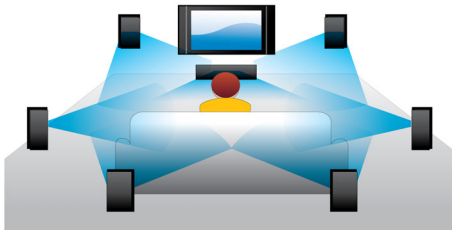

Dolby TrueHD un DTS-HD MA

DTS-HD Master Audio un Dolby TrueHD nodrošina 7.1 kanālu kvalitatīvāku skaņu no Blu-ray diskkiem. Reproducētā skaņa praktiski neatšķiras no studijas kvalitātes skaņas, tātad jūs dzirdat precīzi to, ko veidotāji ir iecerējuši. DTS-HD Master Audio un Dolby TrueHD papildina jūsu augstas izšķirtspējas izklaides piedzīvojumu.