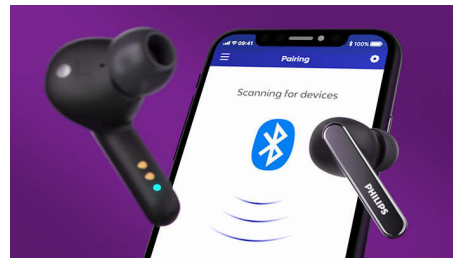

Adaptação segura e confortável à orelha

Obtenha um conforto autêntico graças às almofadas amovíveis de silicone. As almofadas em cada auricular são inseridas de forma segura no canal auditivo, criando um isolamento perfeito que reduz o ruído externo. O seu formato semelhante a um taco de hóquei mantém cada auricular no devido lugar.

Estojo de carregamento prático

Independentemente do que o seu dia lhe reserva, estes auscultadores aguentam o seu ritmo. Obtém 8 horas de tempo de reprodução (7 horas com cancelamento ativo de ruído) com um par de auriculares totalmente carregados e um estojo totalmente carregado oferece-lhe mais 24 horas (21 horas com cancelamento ativo de ruído). O estojo compatível com Qi pode ser carregado sem fios ou através de USB-C.

Aplicação Philips Headphones

A aplicação Philips Headphones permite-lhe assumir o controlo da música que está a ouvir. Ajuste os níveis ou escolha entre os estilos de som predefinidos. Também pode utilizar a aplicação para alternar entre os modos de cancelamento de ruído ou controlar o modo de voz melhorada.

TAT5506BK/00

Facilidade de controlo e emparelhamento

Os controlos nos auriculares permite-lhe fazer uma pausa na sua lista de música, atender chamadas e ativar o assistente de voz do seu telemóvel. Os auriculares ficam prontos a emparelhar num instante. Depois de emparelhados, voltam a ligar-se ao telemóvel assim que abrir o estojo de carregamento.