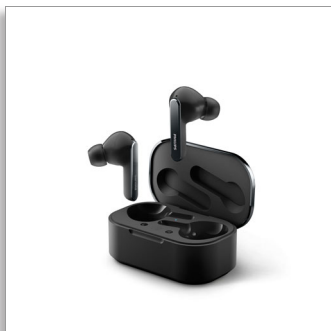

Philips
Auriculares True Wireless

Cancelamento de ruído Pro
Dois microfones para chamadas nítidas
Estojo de carregamento sem fios
Proteção contra água IPX5

TAT5506BK

A sua vida, os seus movimentos, a sua música

A postos para o seu dia ou para a sua noite

- Facilidade de controlo e emparelhamento
- Volte a ligar-se rapidamente ao seu telemóvel quando abrir o estojo
- IPX5, resistentes à água e à transpiração

Grande som, design elegante