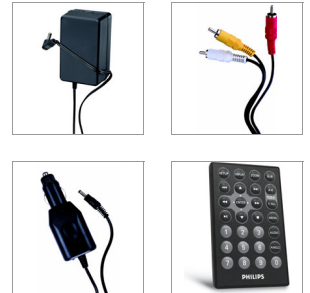

Philips
Портативен DVD плейър

PET716

DVD и DivX[®] филми в движение

Облегнете се, отпуснете се и гледайте филми в движение на 7-инчовия TFT LCD дисплей Philips PET716. Наслаждавайте се на филми във формат DVD, DivX[®], MPEG4 и на MP3-CD и CD музика, когато сте на път. Възхищавайте на JPEG снимките си по всяко време, навсякъде.

За вашето удобство при гледане

- 7" TFT цветен LCD дисплей за висококачествен образ
- Наслаждавайте се на филми в широкоекранен формат 16:9
- Вградена качествена стерео тонколони

За максимално удобство

- До 2 часа възпроизвеждане с акумулаторна батерия*
- Приложени адаптер за кола и удобно дистанционно управление
- Просто и лесно управление

Възможности за свързване

- вход за прав ток (DC): 9V
- Жак за слушалки: 3,5 мм стерео слушалки
- AV изход: Композитно (CVBS) x1

Удобство

- Индикатор за зареждане на батерията
- Издръжлив на удари

Акcesoари