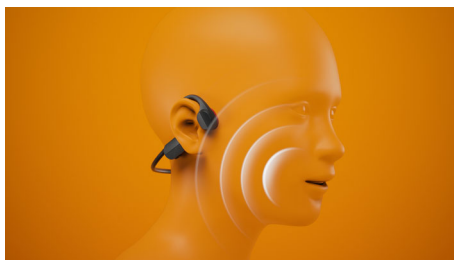

Zreteľnejšie hovory na cestách

Keď telefonujete, mikrofóny s tvorením lúčov presne zachytia zvuk vášho hlasu, zatiaľ čo

algoritmus AI odstráni hluk na pozadí zo sveta okolo vás. Osoba, s ktorou hovoríte, počuje vás, a nie premávku alebo ľudí okolo vás!