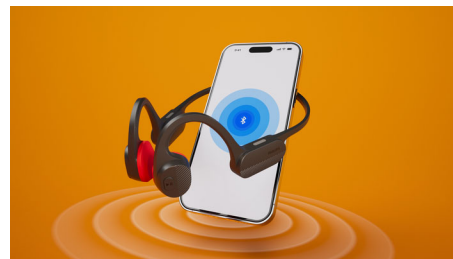

Bluetooth novej generácie

Tieto slúchadlá budú pracovať so zariadeniami, ktoré podporujú Bluetooth LE Audio a kodek LC3, aby vám poskytli stabilnejšie pripojenie nech ste kdekoľvek. Zvuk sa nestlmí, ak počúvate hudbu alebo telefonujete v zastavaných oblastiach a pri sledovaní filmov alebo hraní hier nedochádza k prakticky žiadnemu oneskoreniu.*