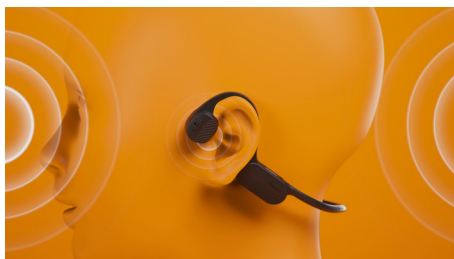

Technológia kostnej vodivosti

Technológia kostného vedenia prenáša zvuk cez kosti lebky, čo znamená, že si nemusíte dávať do ucha slúchadlá ani nemusíte nosiť slúchadlá, ktoré vám zakrývajú ucho. Namiesto toho sa zvuk šíri z lícných kostí priamo do vnútorného ucha – a hudba sa vám zázračne objaví v hlave!