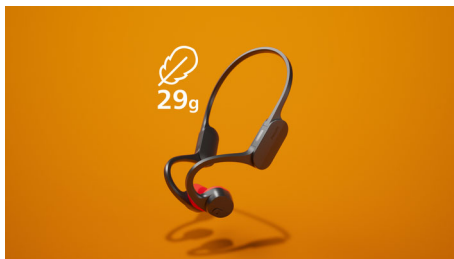

Otvorené bezdrôtové športové slúchadlá

Nasadenie s odkrytými ušami Technológia kostnej vodivosti, Zreteľnejšie hovory na cestách, Bezpečnostné osvetlenie s LED diódami

Hlavné prvky

Nasadenie s odkrytými ušami

Behajte, skáčte, jazdite! Tieto otvorené slúchadlá vám pri pohybe nespadnú. Pásik na krk sa obtáča okolo zadnej časti hlavy a hornej časti uší, kde pohodlne držia na mieste: nepohnú sa, ani keď idete naplno. Navyše sú také ľahké, že ich takmer neucítite.