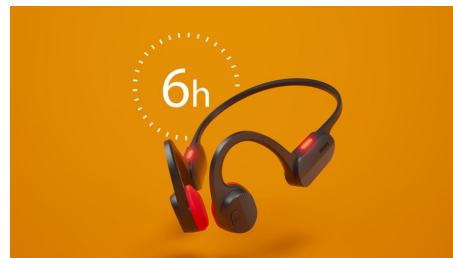

6 hodín prehrávania

Vďaka 6 hodinám prehrávania na jedno nabitie sú tieto otvorené slúchadlá s kostným vedením vhodné na viacero druhov športových aktivít. Nabitie doplna trvá len 2 hodiny. Na rýchle nabitie stačí 15 minút a získate ďalšiu hodinu prehrávania.

Aplikácia pre slúchadlá Philips

Pomocou aplikácie Philips Headphones môžete ovládať osvetlenie LED a tiež hudbu, ktorú počúvate.