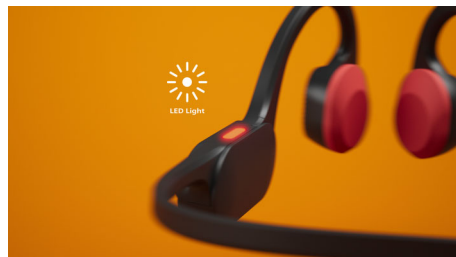

Bezpečnostné osvetlenie s LED diódami

Behajte v noci. Chodíte na horskú túru za súmraku. Alebo jazdite na bicykli v lese. Vďaka LED diódam na ráme vás bude vidieť aj v tmavom prostredí. LED diódy môžete ovládať prostredníctvom aplikácie Philips Headphones alebo tlačidla zapnutia/vypnutia na ráme.