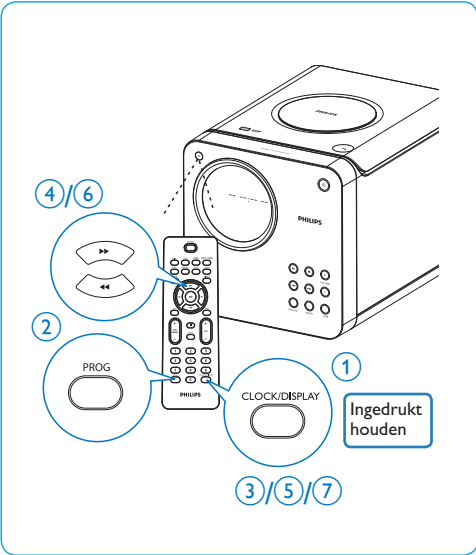

B De klok instellen