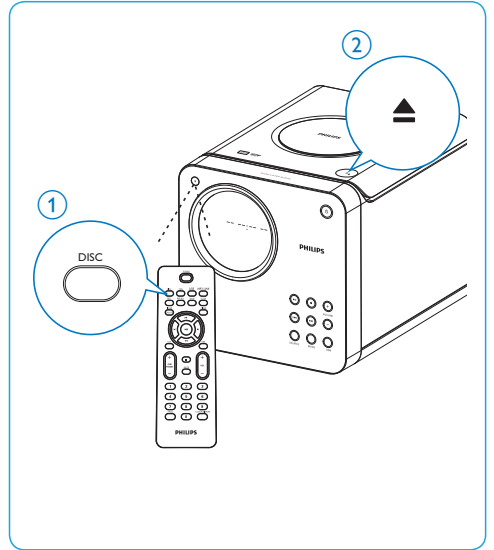

C Discs afspelen