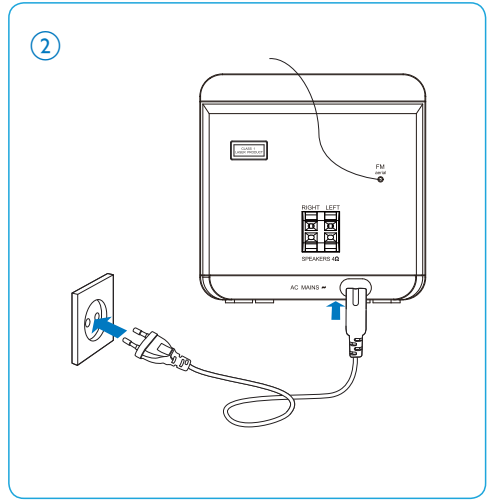

A Aansluiten