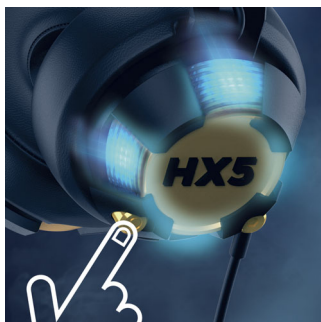

Dê luz à sua música

- LED potente sincronizado com cada batida da sua música
- Controle a visibilidade da música com o botão LED
- Até 8 horas de luz LED potente

Torne os seus graves explosivos

- Os diafragmas em neodímio fornecem graves profundos e som potente

Expressão potente de design

- Duração e resistência máximas com uma aparência robusta
- Um cabo de borracha para duração extra
- Aro para a cabeça resistente mas confortável

PHILIPS

Auscultadores com microfone
Diafragmas de 40 mm/posterior fechada On-ear

Destaques

LED brilhantes

Um LED potente é sincronizado com cada batida da sua música, para poder ver e ouvir o som. Pela primeira vez, pode partilhar a sua música visualmente.

Botão LED

Controle facilmente a visibilidade da música com o botão de activação LED no lado esquerdo do auscultador.

Tempo de reprodução prolongado

Até 8 horas de luz LED potente

Diafragmas em neodímio potentes

Os diafragmas em neodímio de 40 mm fornecem graves profundos, ampliando o pulsar da sua música. Estes fornecem som de alta definição com uma gama dinâmica ampla, reproduzindo até os detalhes mais pequenos.