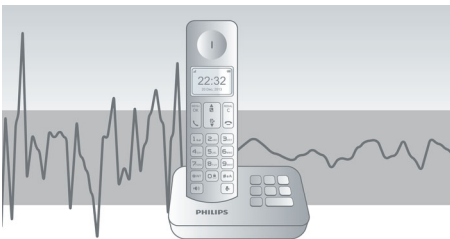

Keskkonnahoidlik toode

- Väike kiirgus ja võimsustarve

PHILIPS

Esiletõstetud tooted

4,1 cm (1,6") ekraan

Selgelt loetav 4,1 cm (1,6") taustvalgustusega ekraan

Täiustatud helikatsetused

Katsetame oma DECT-telefone sama hoolikusega kui tegeleksime audiofilidele suunatud kõrvaklappidega. Täiustatud kõrvasimulaatori abil saame täpselt inimese kuulmisviisi reprodutseerida. See aitab meie akustikainseneridel mõõta ja täppishäälestada nt sageduskaja, moonutusi ja üldist kuuldavust, et tagada täiuslik heli reprodutseerimine.

Automaatne helitugevuse juhtimine

Automaatne helitugevuse juhtimine korrigeerib helisignaali kõikumisi, mida võivad põhjustada kaugus, signaalitugevus või vestluspartneri telefon – helitugevus jääb alati ühtlaseks. Kuna tugevama signaali korral võimendatakse vähem ja nõrgema korral rohkem, saate vestelda ilma soovimatu helitugevuse kõikumise pärast muretsemata.