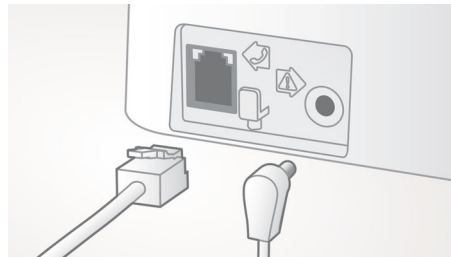

Lihntne seadistus

Ülim mugavus tänu lihtsale seadistamisele. Lihntne paigaldamine – isehäälestuv seade.