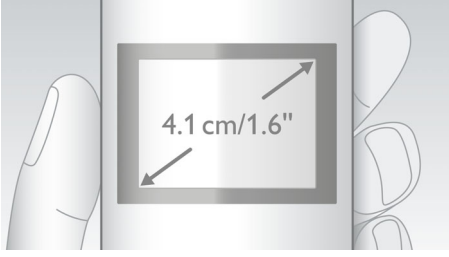

Hem güzel hem kullanımı kolay

- Kolay kurulum sayesinde büyük rahatlık
- Arka kapak için kaymaz yüzeyli tutma yeri
- Farklı yerel dillerde menü
- Arka ışıklı, kolay okunur 4,1 cm (1,6 inç) ekran
- Tek şarjla 10 saate kadar konuşma süresi
- Arayan Numarayı Gösterme özelliği - arayan kişiyi her zaman görebilmeniz için*

Çevre dostu ürün

- Düşük radyasyon ve güç tüketimi

PHILIPS

Özellikler

4,1 cm (1.6") ekran

Arka ışıklı, kolay okunur 4,1 cm (1,6 inç) ekran

Gelişmiş ses testleri

DECT telefonlarımızın ses kalitesini üst segment kulaklık üreticileri ile aynı şekilde test ediyoruz. Gelişmiş bir kulak simülatörü kullanarak, insanların duyduğu sesleri hassas bir biçimde yeniden üretebiliyoruz. Böylece ses mühendislerimiz frekans tepkisi, bozulma ve genel ses algısı gibi noktalarda ince ayar yapıyor ve mükemmel ses üretimini gerçekleştirebiliyor.