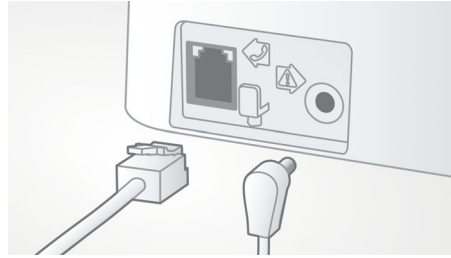

Kolay kurulum

Kolay kurulum sayesinde büyük rahatlık. Hızlı Kurulum - Tak ve Çalıştır