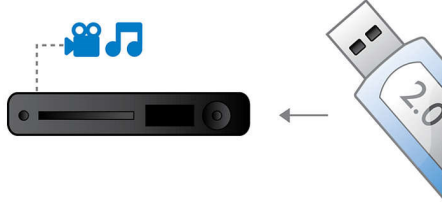

Kolay kurulum ve kullanım

- Tüm HDMI CEC cihazları tek kumandayla kontrol etmek için EasyLink
- Yerleştirme özgürlüğü için zemin hoparlörleri

Ses ve videoyu canlandırma

- Keskin, doğal görüntüler için 12 bit/108MHz video işleme
- HDMI 1080p, çözünürlüğü High Definition'a yükselterek daha keskin görüntüler sağlar
- DTS, DolbyDigital ve ProLogic II surround ses

Birden çok kaynağa bağlanıp tadını çıkartın

- Yüksek hızlı USB 2.0 Bağlantısı, USB flash sürücülerden video/müzik oynatır

PHILIPS

Özellikler

HDMI 1080p

HDMI 1080p geliştirme, kristal netliğinde görüntüler sağlar. Standart tanımlamaya sahip filmler, artık daha fazla ayrıntı ve gerçeğe yakın görüntüler sağlayan gerçek yüksek tanımlama ile izlenebilir. Aşamalı Tarama özelliği ("1080p'de "p" ile ifade edilir), TV ekranlarında yaygın rastlanan titreşimli görüntüyü ortadan kaldırarak her zaman net görüntüler sağlar. Son olarak HDMI, sıkıştırılmamış dijital HD videoyu ve dijital çok kanallı sesi analoga dönüştürmeden taşıyabilen bir doğrudan dijital bağlantıdır ve gürültüden tamamen arınmış mükemmel görüntü ve ses kalitesi sunar.

Yüksek hızlı USB 2.0 Bağlantısı

Evrensel Seri Veri Yolu veya USB, PC'leri çevre birimlerine ve elektronik cihazlara kolayca bağlamak için kullanılan bir protokol standardıdır. Yüksek Hızlı USB cihazların veri aktarım hızı, orijinal USB'lerin 12 Mb/s hızına karşılık 480 Mb/s'ye kadar ulaşır. Yüksek Hızlı USB 2.0 Bağlantısı ile yapmanız gereken tek şey, USB cihazınızı takmak, film, müzik veya fotoğrafı seçmek ve hemen oynatmak.