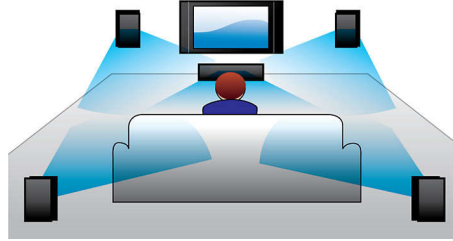

DTS, DolbyDigital, ProLogic II

Dahili DTS ve Dolby Dijital dekoder, bir surround ses deneyimi ile şartıcı doğallıkta bir ambiyans ve dinamik bir gerçekçilik sunmak için tüm altı kanallı ses verisini işleyerek harici bir dekoder kullanma gereksinimini ortadan kaldırır. Dolby Pro Logic II, herhangi bir stereo kaynaktan beş kanallı surround ses işleme özelliği sunar.