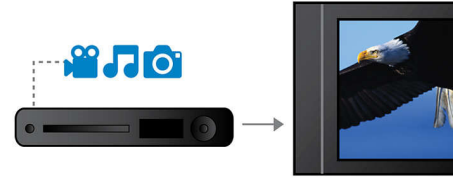

Her şeyi oynatır

Neredeyse istediğiniz tüm medya formatlarını oynatabilirsiniz - WMA, DivX, MP3 veya JPEG. Bunun eşsiz kolaylığını ve ortam dosyalarınızı TV ve ev sinema sisteminizde paylaşabileceğiniz lüksünü, oturma odanızın rahatlığında yaşayın.