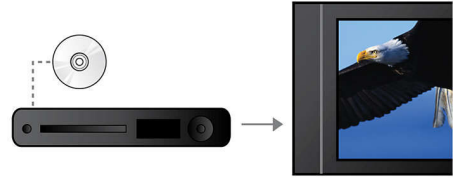

Her şeyi oynatır

Neredeyse istediğiniz her disk türünü oynatabilirsiniz - CD (S)VCD, DVD, DVD+R, DVD-R, DVD+RW, DVD-RW veya DVD+R DL. Tüm disklerinizi bir cihazda oynatmanın eşsiz esnekliğini ve rahatlığını yaşayın.