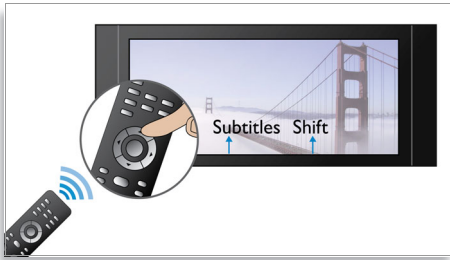

### Opslug mere

- BD-Live (profil 2.0) til online Blu-ray-bonusindhold
- Højhastigheds-USB 2.0 Link afspiller video/musik fra USB-flash-drev
- Få glæde af dine film og din musik på CD og DVD
- EasyLink til at betjene alle HDMI CEC-enheder vha. en enkelt fjernbetjening

### Subtitle Shift

Subtitle Shift er en forbedringsfunktion, der gør det muligt for brugerne manuelt at justere placeringen af en films undertekster på fjernsynet eller computerskærmen. Via fjernbetjeningen kan brugerne rykke underteksterne op og ned på skærmen. På skærme i bredformat, som f.eks. 21:9 Cinema og projektorer, bliver underteksterne af og til skåret fra. Hvis brugeren skal se dem klart, skal han ændre skærmens billedformat, hvorved formålet med skærmens bredformat går tabt. Med funktionen Subtitle Shift kan brugeren beholde det korrekte billedformat og samtidig give underteksterne den ideelle placering på skærmen.