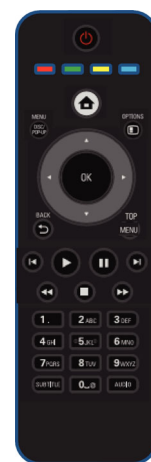

Philips 3000 series  
Blu-ray-afspiller

**BD-Live**

USB 2.0 Media Link DivX Ultra

**BDP3100**

## Oplev forskellen ved Blu-ray

Gør hjemmeunderholdningen skarpere med full high definition. Få fem gange mere klarhed og nye spændende funktioner. Se bonusfunktionerne ved BD-Live, og afspil dine yndlingsvideoer via USB. Nyd DVD'er tæt på HD-kvalitet via HDMI-upscaling-teknologi.

### Hør mere

- Dolby TrueHD og DTS-HD MA giver 7.1-kanals HD-surround-lyd