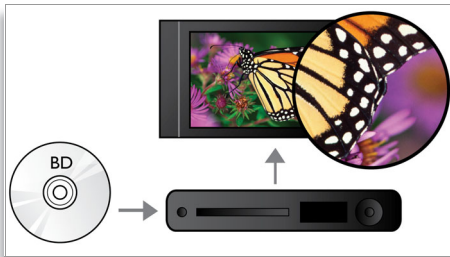

Blu-ray-afspilning

Blu-ray-diske har kapacitet til at indeholde high definition-data og billeder i opløsningen 1920 x 1080, som definerer ægte high definition. Scener kommer til live, mens detaljerne springer lige ud imod dig, bevægelser bliver glattere, og billeder bliver knivskarpe. Blu-ray leverer også ukomprimeret surround-lyd – så din lydoplevelse bliver utroligt ægte. Den høje lagerkapacitet på Blu-ray-diske muliggør desuden indbygning af en række interaktive muligheder. Problemfri navigering under afspilningen og andre spændende funktioner som f.eks. pop-up-mener giver home entertainment helt nye dimensioner.