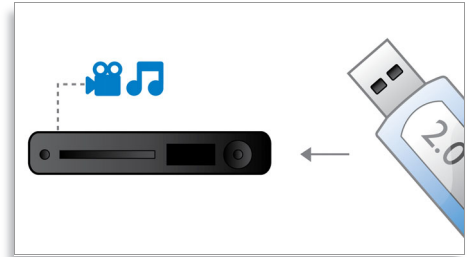

Højhastigheds-USB 2.0 Link

Universal Serial Bus eller USB er en protokolstandard, der praktisk anvendes til at forbinde PC'er, tilbehør og elektronisk udstyr. Højhastigheds-USB-enheder har en dataoverførsels-hastighed på op til 480 Mbps - i forhold til 12 Mbps på originale USB-enheder. Med højhastigheds-USB 2.0 Link skal du blot tilslutte din USB-enhed, vælge en film, musik eller foto og spille løs.