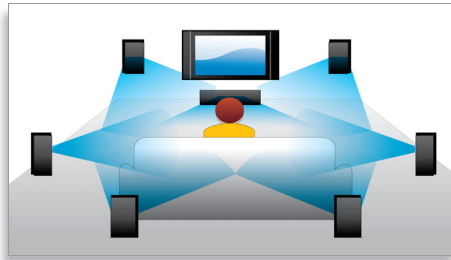

Dolby TrueHD og DTS HD MA

DTS-HD Master Audio og Dolby TrueHD leverer den fineste 7.1-kanals lyd kvalitet fra dine Blu-ray-diske. Den gengivne lyd er stort set umulig at skelne fra studio-masteren, så du kommer til at høre det, skaberne af værket ønskede, at du skulle høre. DTS-HD Master Audio og Dolby TrueHD fuldender din high definition-underholdningsoplevelse.