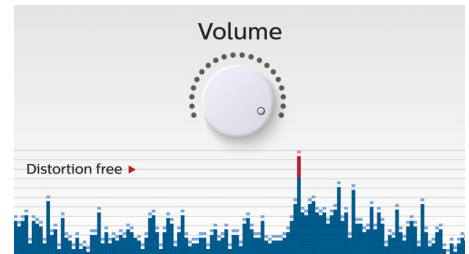

Función que evita los cortes

La función que evita los cortes permite reproducir música con una alta calidad, incluso cuando la batería está baja. Acepta señales de entrada desde 300 mV a 1000 mV y mantiene los altavoces a salvo de los daños por distorsión. Este altavoz evita los cortes a través de un limitador IC de audio dedicado que controla la señal musical cuando atraviesa el amplificador y mantiene los picos dentro del rango del amplificador, evitando la distorsión del audio provocada por los cortes sin afectar a la potencia. La capacidad del altavoz para reproducir la potencia musical disminuye con la energía de la batería, mientras que la función que evita los cortes reduce los picos causados por la batería baja.

Micrófono integrado

Con su micrófono integrado, este altavoz también sirve de manos libres. Cuando recibes una llamada, la música se pone en pausa y puedes hablar a través del altavoz. Ya sea para programar una reunión de negocios o para organizar una fiesta con los amigos, funciona de maravilla.