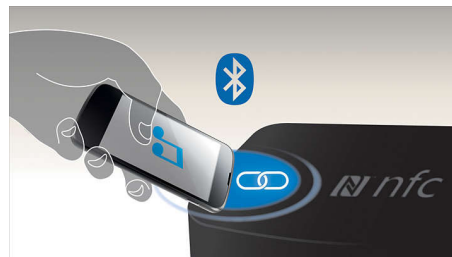

Subwoofer-Bassreflektor

Der Bassreflektor in Kalottenform sorgt für kräftigere, tiefere Bässe durch eine gleichmäßige 360-Grad-Tonabgabe. Das Design verhindert Dämpfung, auch wenn der Subwoofer auf Teppich gestellt wird.

Kabellose Bluetooth-Übertragung

Kabellose Musikübertragung von Ihren Musikgeräten über Bluetooth

NFC-Technologie

Koppeln Sie Bluetooth-Geräte mit der One-Touch NFC-Technologie (Near Field Communications) durch eine einfache

Berührung. Berühren Sie das NFC-fähige Smartphone oder Tablet im NFC-Bereich eines Lautsprechers, um diesen einzuschalten, die Bluetooth-Kopplung zu starten und mit der Musikübertragung zu beginnen.

Dolby Digital und Pro Logic II