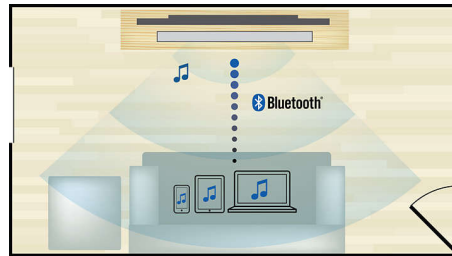

Kabellose Bluetooth-Übertragung

Kabellose Musikübertragung von Ihren Musikgeräten über Bluetooth