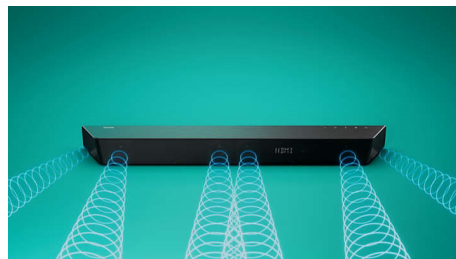

Širší zvukové jeviště

Rozšířte si zvuk! Dva přidavné výškové reproduktory na obou koncích soundbaru rozšiřují zvuk, abyste mohli jasně rozeznat jednotlivé nástroje. Snadno zachytíte a uslyšíte každý nástroj v orchestru, jako byste byli skutečně v sále!

Režim Stadion EQ

Zažijte vzrušení ze sportu přímo ve vašem obývacím pokoji. Režim Stadion EQ vás obklopí okolním ruchem davu na stadionu, takže se budete cítit, jako kdybyste byli přímo mezi fanoušky. Prožijte s nimi každý důležitý moment, ale zároveň si vychutnejte křišťálově čistý zvuk komentáře.

Připojte své oblíbené zdroje

Streamujte přes Bluetooth. Připojte se přes zvukový vstup, optický vstup nebo USB a vychutnejte si úžasný zvuk. Průchod HDMI pro zdroje videa 4K a HDR a kompatibilita

s Dolby Vision vám umožní připojit se bez ztráty kvality obrazu. Zážitek jako žádný jiný!

HDMI eARC

Prožijte drama naplno a nenechte se o nic ochudit. Tento soundbar je kompatibilní s technologií HDMI eARC, vysokorychlostním připojením, díky kterému si můžete naplno užít pokročilé zvukové formáty jako Dolby Atmos.

Philips Easylink

Tento fantastický soundbar je vybaven technologií Philips Easylink pro maximální usnadnění a pohodlí. Ať už chcete upravit režimy ekvalizéru, basy, výšky nebo nastavení hlasitosti na svém zařízení nebo soundbaru, stačí vám k tomu pouze jeden dálkový ovladač!

Připojení BT a USB

Připojení BT a USB. Optický vstup, zvukový vstup, vstup HDMI.

Lze umístit na jakoukoli rovnou plochu

Můžete jej umístit na TV stolek, na stěnu nebo na jakoukoli rovnou plochu

Výstup max. 620 W

Výstup max. 620 W. Mocný zvuk.

Výrazný geometrický design

Výrazný geometrický design. Snadné umístění