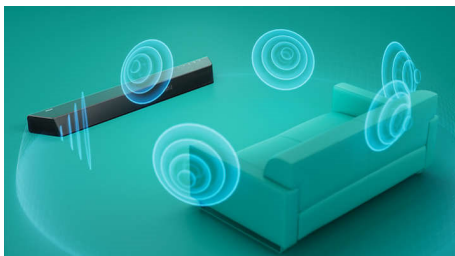

TAB7807

PHILIPS

Soundbar 3.1 s bezdrátovým subwooferem
620 W (max.) 3.1kanalový bezdrátový subwoofer, Dolby Atmos®, Vstup HDMI a výstup HDMI (eARC)

TAB7807/10

Přednosti

3.1 kanály. 8" subwoofer.

Ať už relaxujete u oblíbeného playlistu, nebo jste obklopeni palbou laserových paprsků, 3.1 kanálový soundbar a bezdrátově připojitelný 8" výkonný subwoofer vás vtáhne do děje a obklopí vás bohatým, živým zvukem.

Dolby Atmos 3.1

Tři kanály reprodukuje výšku i hloubku a vytvářejí virtuální trojrozměrný prostorový zvuk. Ať už se jedná o vesmírné lodi létající nad vámi nebo o dav v aréně, budete vnímat drama, které se odehrává nad vámi i kolem vás.

Širší zvukové jeviště

Rozšířte si zvuk! Dva přidavné výškové reproduktory na obou koncích soundbaru rozšiřují zvuk, abyste mohli jasně rozeznat jednotlivé nástroje. Snadno zachytíte a uslyšíte každý nástroj v orchestru, jako byste byli skutečně v sále!

Režim Stadion EQ

Zažijte vzrušení ze sportu přímo ve vašem obývacím pokoji. Režim Stadion EQ vás obklopí okolním ruchem davu na stadionu, takže se budete cítit, jako kdybyste byli přímo mezi fanoušky. Prožijte s nimi každý důležitý moment, ale zároveň si vychutnejte křišťálově čistý zvuk komentáře.