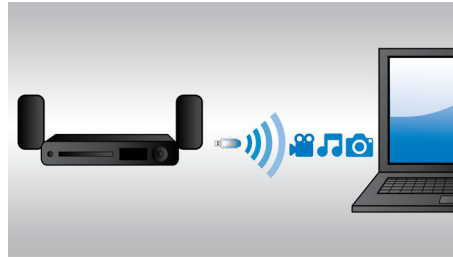

Vynikajúci poslucháčsky zážitok

- Výkon 500 W RMS zaručí skvelý zvuk pre filmy a hudbu
- Zvuk Crystal Clear Sound pre výbornú čistotu a vernosť
- Dolby TrueHD digital plus pre priestorový zvuk s vysokou vernosťou

Jednoducho si vychutnajte dokonalú zábavu

- Full HD 3D Blu-ray pre skutočne pohlcujúci filmový zážitok v 3D
- Bezdrôtový prúdový prenos z vašich hudobných zariadení cez Bluetooth
- So vstavaným WiFi môžete používať pripojené médiá bezdrôtovo
- 2 konektory HDMI pre skvelú kvalitu obrazu a zvuku
- Internetové rádio umožňuje objavovať svet kanálov online rádií
- Prehrávajte obsah a nabíjajte svoje zariadenie iPod/iPhone cez port USB

Vytvorí kvalitnejší divácky zážitok priamo u Vás doma

- Dotykový panel na jednoduché ovládanie prehrávania a hlasitosti

PHILIPS

Hlavné prvky

Full HD 3D Blu-ray

Nechajte sa vtiahnuť do deja filmov v 3D vo vlastnej obývačke s televízorom Full HD 3D. Aktívne zobrazenie 3D využíva najnovšiu generáciu technológie pripínania obrazov, takže dosahuje reálnu hĺbku a obraz v HD rozlíšení 1080 x 1920. Keď sledujete tento obraz cez špeciálne okuliare, ktoré sú načasované tak, aby sa ich ľavé a pravé šošovky otvárali a zatvárali synchronizovane so striedajúcimi sa snímkami, vzniká v domácom kine obraz vo Full HD 3D. Prémiové vydania filmov v 3D na diskoch Blu-ray ponúkajú široký výber obsahu vo vysokej kvalite. Disky Blu-ray tiež prinášajú nekomprimovaný priestorový zvuk, takže si vychutnáte neuveriteľne realistický poslucháčsky zážitok.

Výkon 500 W RMS

Výkon 500 W RMS zaručí skvelý zvuk pre filmy a hudbu

Vstavané WiFi

Vďaka vstavanému pripojeniu WiFi stačí, ak pripojíte svoje domáce kino priamo k domácej sieti a môžete si vychutnať bohatý výber populárnych služieb online. Potešte sa najlepšimi webovými lokalitami, ktoré ponúkajú filmy, obrázky, infozabavu a iný online obsah prispôbený na mieru rozmerom Vašej televíznej obrazovky.