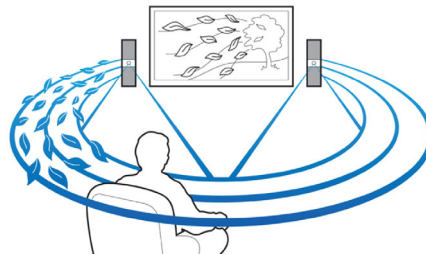

Vytvorí kvalitnejší divácky zážitok priamo u Vás doma

- Dotykový panel na jednoduché ovládanie prehrávania a hlasitosti

PHILIPS

Hlavné prvky

Full HD 3D Blu-ray

Nechajte sa vtiahnuť do deja filmov v 3D vo vlastnej obývačke s televízorom Full HD 3D. Aktívne zobrazenie 3D využíva najnovšiu generáciu technológie pripínania obrazov, takže dosahuje reálnu hĺbku a obraz v HD rozlíšení 1080 x 1920. Keď sledujete tento obraz cez špeciálne okuliare, ktoré sú načasované tak, aby sa ich ľavé a pravé šošovky otvárali a zatvárali synchronizovane so striedajúcimi sa snímkami, vzniká v domácom kine obraz vo Full HD 3D. Prémiové vydania filmov v 3D na diskoch Blu-ray ponúkajú široký výber obsahu vo vysokej kvalite. Disky Blu-ray tiež prinášajú nekomprimovaný priestorový zvuk, takže si vychutnáte neuveriteľne realistický poslucháčsky zážitok.

Výkon 500 W RMS

Výkon 500 W RMS zaručí skvelý zvuk pre filmy a hudbu

Vstavané WiFi

Vďaka vstavanému pripojeniu WiFi stačí, ak pripojíte svoje domáce kino priamo k domácej sieti a môžete si vychutnať bohatý výber populárnych služieb online. Potešte sa najlepšimi webovými lokalitami, ktoré ponúkajú filmy, obrázky, infozabavu a iný online obsah prispôbený na mieru rozmerom Vašej televíznej obrazovky.

Zvuk Crystal Clear Sound

Zvuk Crystal Clear Sound pre výbornú čistotu a vernosť

Prehrávajte a nabíjajte svoj iPod/iPhone

Vychutnajte si obľúbenú hudbu a súčasne nabíjajte zariadenie iPod/iPhone! Stačí pripojiť zariadenie iPod/iPhone pomocou kábla USB k portu USB na systéme domáceho kina. Počas prehrávania sa zariadenie iPod/iPhone nabíja,