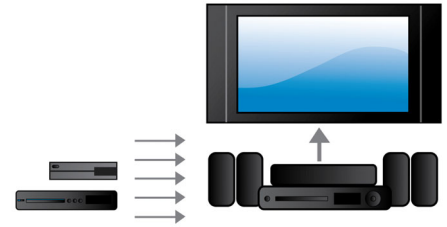

Vytvorí kvalitnejší divácky zážitok priamo u Vás doma

- Dotykový panel na jednoduché ovládanie prehrávania a hlasitosti

PHILIPS

Hlavné prvky

Full HD 3D Blu-ray

Nechajte sa vtiahnuť do deja filmov v 3D vo vlastnej obývačke s televízorom Full HD 3D. Aktívne zobrazenie 3D využíva najnovšiu generáciu technológie pripínania obrazov, takže dosahuje reálnu hĺbku a obraz v HD rozlíšení 1080 x 1920. Keď sledujete tento obraz cez špeciálne okuliare, ktoré sú načasované tak, aby sa ich ľavé a pravé šošovky otvárali a zatvárali synchronizovane so striedajúcimi sa snímkami, vzniká v domácom kine obraz vo Full HD 3D. Prémiové vydania filmov v 3D na diskoch Blu-ray ponúkajú široký výber obsahu vo vysokej kvalite. Disky Blu-ray tiež prinášajú nekomprimovaný priestorový zvuk, takže si vychutnáte neuveriteľne realistický poslucháčsky zážitok.

Výkon 500 W RMS

Výkon 500 W RMS zaručí skvelý zvuk pre filmy a hudbu

Vstavané WiFi

Vďaka vstavanému pripojeniu WiFi stačí, ak pripojíte svoje domáce kino priamo k domácej sieti a môžete si vychutnať bohatý výber populárnych služieb online. Potešte sa najlepšimi webovými lokalitami, ktoré ponúkajú filmy, obrázky, infozabavu a iný online obsah prispôbený na mieru rozmerom Vašej televíznej obrazovky.

Zvuk Crystal Clear Sound

Zvuk Crystal Clear Sound pre výbornú čistotu a vernosť

Prehrávajte a nabíjajte svoj iPod/iPhone

Vychutnajte si obľúbenú hudbu a súčasne nabíjajte zariadenie iPod/iPhone! Stačí pripojiť zariadenie iPod/iPhone pomocou kábla USB k portu USB na systéme domáceho kina. Počas prehrávania sa zariadenie iPod/iPhone nabíja,

takže si môžete vychutnať hudbu bez obáv, že sa vybije batéria vášho zariadenia Apple.

HDMI x 2

Vychutnajte si úchvatný obraz 3D a krištáľovo čistý 5.1-kanálový alebo 7.1-kanálový zvuk jednoduchým pripojením zvukového výstupu HDMI x 2 na prehrávači do prijímača AV so zobrazením 2D.