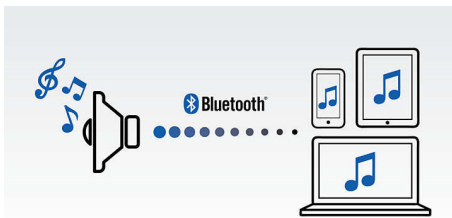

Trådlös musikströmning

Bluetooth är en teknik för trådlös kommunikation för korta avstånd som är både

stabil och energieffektiv. Tekniken ger enkel trådlös anslutning till iPod/iPhone/iPad eller andra Bluetooth-enheter som smarttelefoner, surfplattor och till och med bärbara datorer så att du enkelt kan njuta av din favoritmusik, filmer eller spel trådlöst via högtalaren.