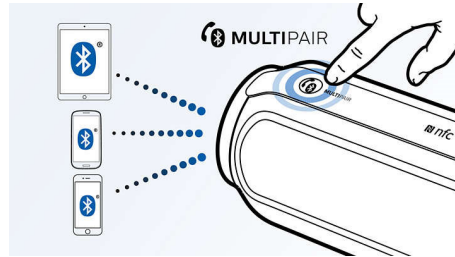

Byt musik mellan tre enheter

Para ihop med tre smarta enheter samtidigt så att du kan strömma musik från vilken enhet du vill, utan krångel med att koppla från och para ihop igen. Om du vill spela upp en låt på en annan enhet pausar du först uppspelningen på den ursprungliga enheten och sedan spelar du upp den nya låten på en annan enhet. Perfekt för att dela musik med vänner, för fester eller bara för att spela upp låtar lagrade på olika enheter. Vänner och familj kan para ihop samtidigt för att enkelt växla musiken mellan varandra.