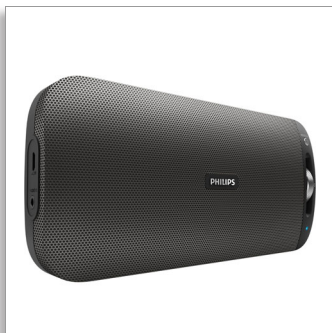

Philips
boxă portabilă wireless

Bluetooth® și NFC
cu MULTIPAIR
Baterie reîncărcabilă
Negru

BT3600B

Dimensiuni mici, sunet excelent

Sunetul excelent se combină într-un corp atât de subțire, încât poate fi strecurat oriunde. NFC încorporat simplifică sincronizarea dispozitivelor printr-o atingere, iar sincronizarea multiplă Bluetooth îți permite să faci schimb de muzică între două dispozitive diferite instantaneu.

Sunet impresionant

- Performanță audio avansată cu un design suplu
- Impresionant cu 10 W RMS
- Funcție anti-distorsiuni pentru muzică puternică, fără distorsiuni

Utilizare simplă

- Streaming de muzică wireless prin Bluetooth
- Transferă muzică instantaneu între 2 dispozitive cu MULTIPAIR
- Smartphone-uri cu funcția NFC activată, pentru sincronizare Bluetooth
- Microfon încorporat, pentru apelurile telefonice mâini libere
- Intrare audio pentru conectare ușoară la aproape orice dispozitiv electronic

Creată pentru transport

- Baterie reîncărcabilă integrată pentru redare de muzică oriunde

PHILIPS

Repere

Streaming de muzică wireless

Bluetooth este o tehnologie de comunicare wireless pe rază scurtă, durabilă și eficientă energetic. Tehnologia permite conectarea wireless ușoară la iPod/iPhone/iPad sau alte dispozitive Bluetooth, precum smartphone-uri, tablete sau chiar laptopuri. Astfel vă puteți bucura cu ușurință de muzica și sunetele preferate de la clipuri video sau jocuri, wireless, cu această boxă.

Acumulator reîncărcabil încorporat

Redați muzica la un volum ridicat - oricând, oriunde. Bateria reîncărcabilă încorporată vă permite să vă bucurați de muzica proprie fără bătaia de cap a cablurilor de alimentare încurcate și căutarea incomodă a unei prize electrice. Bucurați-vă acum de muzică