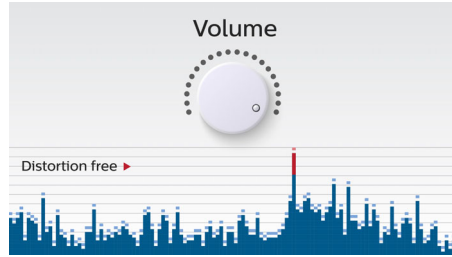

Funcție anti-distorsiuni

Funcția anti-distorsiuni îți permite să redai muzica mai tare și îi menține calitatea ridicată, chiar dacă nivelul bateriei este scăzut. Acceptă semnale de intrare de la 300 mV la 1.000 mV și protejează difuzoarele împotriva deteriorărilor provocate de distorsiuni. Această boxă gestionează funcția anti-distorsiune printr-un circuit integrat dedicat cu rol de limitator audio. El monitorizează semnalul muzical care trece prin amplificator și menține vârfurile în domeniul amplificatorului, împiedicând distorsiunile audio cauzate de decupare, fără a afecta volumul. Capacitatea unei boxe de a reproduce vârfurile scade odată cu nivelul bateriei, dar funcția anti-distorsiuni reduce vârfurile cauzate de nivelul scăzut al bateriei.