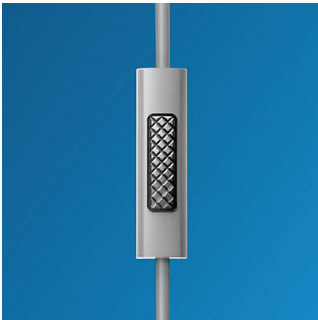

Ugrađeni mikrofoni

Ugrađeni mikrofoni omogućavaju jednostavno prebacivanje sa slušanja glazbe na preuzimanje telefonskih poziva – na jednostavan način, tako da možete uvijek ostati povezani s najvažnijim sadržajima.