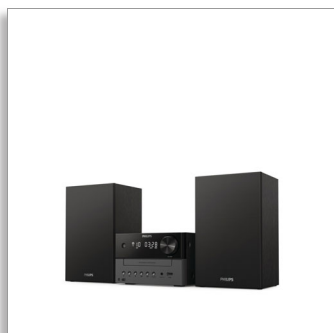

Philips
Hudební mikrosystém

Bluetooth®

CD, MP3-CD, USB, DAB+, FM
Port USB pro nabíjení
18 W

TAM3505

Klasický vzhled. Hudba jakéhokoli rázu.

Dopřejte si příjemnější poslech v domácnosti díky tomuto mikrosystému v klasickém kabátě. Streamujte hudbu a podcasty, přehrávejte disky CD a naladte si křišťálově čisté digitální rádio DAB+/FM bez jakýchkoli složitostí. Prostřednictvím rozhraní USB nebo zvukového vstupu můžete připojit svůj notebook či další zdroje.

Skvělý zvuk pro vaši hudbu

- Klasické provedení
- Reprodukory bass-reflex. Bohatší hluboké tóny
- 3" basový reproduktor. Maximální výstupní výkon 18 W
- Digitální nastavení zvuku. Vyberte přednastavený styl zvuku

Nechte místnost naplnit melodií

- Jako doma u vás doma
- Napájení ze sítě. Dálkový ovladač
- Rozměry hlavní jednotky: 180 × 121 × 247 mm

PHILIPS

Specifikace

Zvuk

- Maximální výstupní výkon (RMS): 18 W
- Vylepšení zvuku: digitální nastavení zvuku DSC, reproduktory s konstrukcí Bass Reflex
- Zvukový režim: Výkonný, Čirá, Jasně, Vřelé tóny, Vyvážené
- Ovládání hlasitosti: otočný
- Kmitočtová charakteristika: 66-20 000 Hz
- Impedance reproduktorů: 6 ohmů