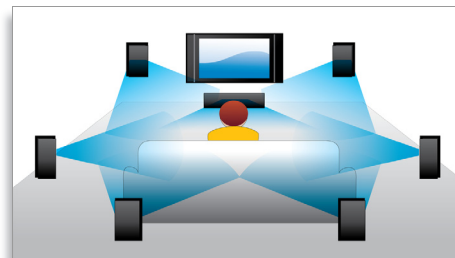

Dolby TrueHD

A Dolby TrueHD a legjobb hangzást nyújtja Blu-ray lemezeiről. A hangzás gyakorlatilag megkülönböztethetetlen a felvételi stúdiókban készült mesterszalagokétól, így amit hall, pontosan az alkotók szándéka. A Dolby TrueHD teljesebbé teszi a nagy felbontás által nyújtott élményt.

EasyLink

Miért használna több távvezérlőt otthoni szórakoztató rendszere vezérlésére? A HDMI-CEC kapcsolattal működő EasyLinknek köszönhetően az STB távvezérlőjével vezérelheti (pl. a rendszer egyszerre történő be- vagy kikapcsolása) a többi HDMI-CEC kompatibilis eszközt is. Az EasyLink a rendszerparancsok továbbítására normál HDMI kábelt használ. Amikor Ön megnyom egy gombot az STB távvezérlőjén, az automatikusan elküldi a megfelelő jeleket a TV-készülékre vagy más HDMI-CEC kompatibilis eszközre.