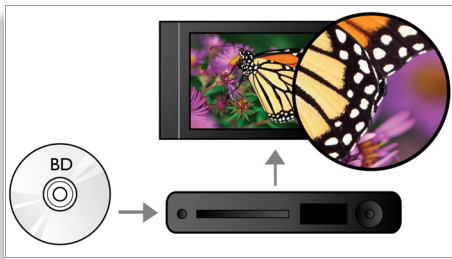

Tegye gazdagabbá a hangzást!

- Dóm magashangszóró a részletgazdag és természetes hangzásért
- Dolby TrueHD a nagy hűségű surround hangzásért
- 100 W kimeneti RMS összteljesítmény
- Magas/mély hangok szabályozása a hangok könnyű beállításához

Tegye gazdagabbá a filmélményt!

- Blu-ray lemez lejátszása – éles képek Full HD 1080p felbontásban
- DivX Ultra tanúsítvánnyal rendelkezik a kiterjesztett DivX videolejátszás érdekében
- 1080p, 24 kép/s moziformátum
- BD-Live (2.0 profil) az online Blu-ray extra tartalmakhoz való hozzáféréshez
- Minden HDMI-csatlakoztatott eszköz vezérlése HDMI CEC kapcsolaton keresztül, EasyLink segítségével
- A nagysebességű USB 2.0 kapcsolattal USB flash meghajtón tárolt videó/zene is lejátszható

Páratlan minőségű kidolgozás nemes anyagokból

- Fa hangszórók a kiváló, természetes hangért
- Alumínium készülékház

PHILIPS
sense and simplicity

Fénypontok

Blu-ray lemez lejátszása

A Blu-ray lemezek képesek nagyfelbontású adatok, illetve 1920 x 1080 felbontású (teljes nagyfelbontású) képek hordozására. A jelenetek a kibontakozó részletekkel életre kelnek, a mozgások folyamatossá, a képek pedig kristálytisztává válnak. A Blu-ray ezen kívül tömörítetlen surround hangzást is biztosít - hogy a hangélmény felülmúlhatatlanul valódi legyen. A nagy tárolókapacitás számos interaktív lehetőség beépítésére is lehetőséget kínál. A zökkenőmentes navigáció lejátszás közben, a felugró menük és egyéb funkciók új dimenziót nyitnak az otthoni szórakoztatórendszerek világában.