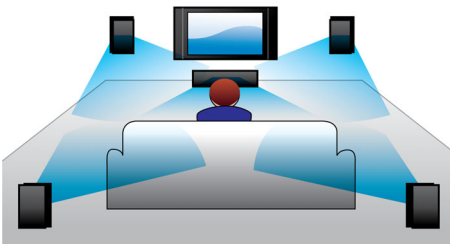

Dolby Digital

Dolby Digital, la principale norme audio numérique multicanal, exploite la façon dont

l'oreille humaine traite les sons et offre ainsi un son Surround d'une qualité exceptionnelle, enrichi de repères spatiaux d'un grand réalisme.