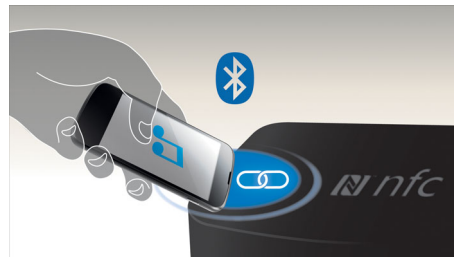

## Son Surround virtuel

La technologie de son Surround virtuel Philips produit un son Surround riche et intense à partir d'un système comprenant moins de cinq enceintes. Des algorithmes spatiaux très avancés reproduisent fidèlement les caractéristiques acoustiques d'un environnement idéal en 5.1 canaux. Toute source stéréo de haute qualité est transformée en un son Surround multicanal réaliste. Inutile d'acheter des enceintes, des câbles ou des supports d'enceintes supplémentaires pour bénéficier d'un son exceptionnel.

## Dolby Digital

Dolby Digital, la principale norme audio numérique multicanal, exploite la façon dont

l'oreille humaine traite les sons et offre ainsi un son Surround d'une qualité exceptionnelle, enrichi de repères spatiaux d'un grand réalisme.

## Diffusion sans fil grâce au Bluetooth

Diffusion de votre musique sans fil en Bluetooth

## Technologie NFC

Couplez aisément des appareils Bluetooth grâce à la technologie NFC (Near Field Communications). Il vous suffit d'approcher le smartphone ou la tablette compatible NFC de la zone NFC d'une enceinte pour allumer celle-ci, activer le couplage Bluetooth et commencer à diffuser de la musique.