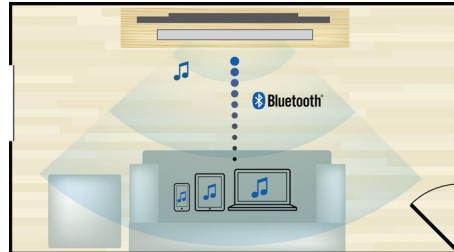

Diffusion sans fil grâce au Bluetooth

Diffusion de votre musique sans fil en Bluetooth