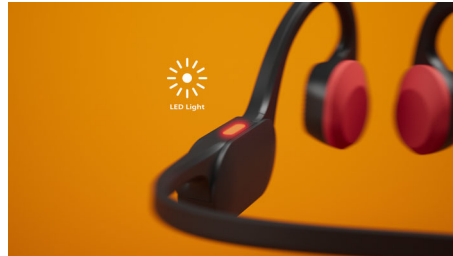

LED svetlo za bezbednost

Trčite noću. Pešačite planinskom stazom u sumrak. Ili vozite bicikl u šumi. LED diode na okviru omogućavaju da ostanete vidljivi u slabo osvetljenim okruženjima. LED diodama možete da upravljate pomoću aplikacije Philips Headphones ili dugmeta za uključivanje/isključivanje na okviru.