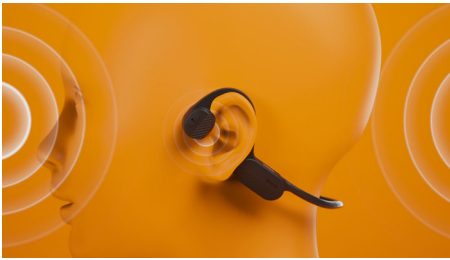

Koštana provodljivost

Tehnologija koštane provodljivosti emituje zvuk kroz kosti lobanje tako da ne morate da stavljate bubice u uši ili da nosite slušalice koje prekrivaju uvo. Umesto toga, zvuk se kreće od vaših jagodica direktno do unutrašnjeg uva i muzika se magično pojavljuje vašoj glavi!