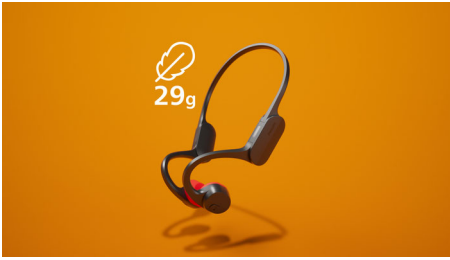

Otvorene bežične sportske slušalice
Otvoreni dizajn Koštana provodljivost, Jasniji pozivi u pokretu, LED svetla za bezbednost

TAA5608BK/00

Važne karakt.

Otvoreni dizajn

Trčite, skačite, vozite! Ove slušalice otvorenog dizajna neće spasti kada se pokrenete. Traka za vrat obuhvata zadnji deo glave i ide preko ušiju kako bi slušalice udobno stajale na mestu: neće se pomeriti, čak ni kada ste zaista aktivni. Pored toga, toliko su lagane da ih skoro nećete osetiti.