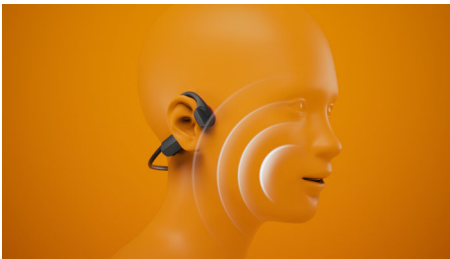

Jasniji pozivi u pokretu

Kada ste na pozivu, mikrofoni za prostorno filtriranje precizno registruju zvuk vašeg glasa,

a algoritam veštačke inteligencije uklanja pozadinsku buku iz okruženja. Osoba sa kojom razgovarate će čuti vas, a ne saobraćaj ili žamor ljudi koji stoje pored vas!