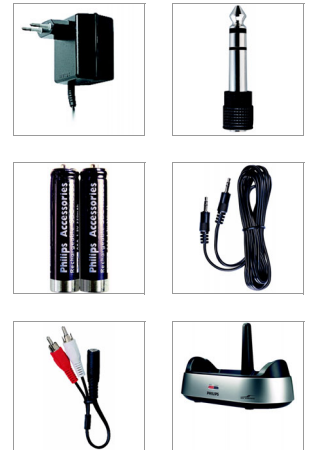

Philips  
Draadloze HiFi-  
hoofdtelefoon

Oplaadstation  
FM-transmissie

SHC8525