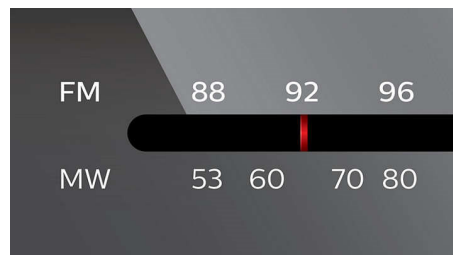

欣赏来自不同信号源的音乐

- FM/MW 调谐器让您畅享收音机
- CD 播放机

PHILIPS

产品亮点

动态低音增强

动态低音增强通过加强音乐在整个音量设置范围（从低到高）内的低音部分，使您从音乐中享受到最大乐趣，而您只需按一下按钮！音量设置较低时，底端低音频率通常会丢失。为解决这个矛盾，可以打开动态低音增强以增强低音声级，即使关闭音量，也能享受调和的声音。

CD 随机播放 / 重复播放

“随机播放 / 重复播放”功能总能带给您新鲜感，音乐将不再总是以相同的顺序播放。将您喜爱的歌曲载入播放机后，您仅需选择“随机播放”或“重复播放”中的任一模式，音乐即会按不同的模式顺序播放。这样，播放机就总能给您带来新鲜、独特的音乐体验。

20 首可编程 CD 曲目

CD 可编程播放功能使您可以按照自己想要的顺序欣赏曲目。

CD 播放机 CD 播放机

FM/MW 调谐器

FM/MW (AM) 立体声调谐器

线路输入连接

线路输入连接

规格