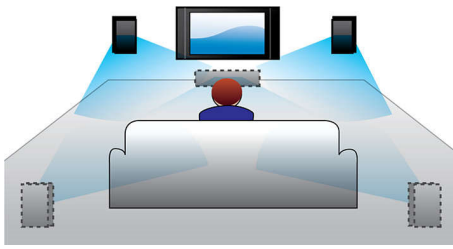

Connectez-vous à plusieurs sources

- MP3 Link permet de lire de la musique à partir de baladeurs multimédias.
- Port USB 2.0 ultrarapide pour lire des vidéos ou de la musique depuis une clé USB

Ultracompact, convient à tous les intérieurs

- Un design sophistiqué qui s'harmonise parfaitement à votre téléviseur.
- Installation simple et ultrarapide

PHILIPS

Points forts

Dolby Virtual Speaker

Dolby Virtual Speaker résulte d'une technologie de virtualisation audio de pointe qui produit un son Surround riche et intense à partir d'un système à deux enceintes. Des algorithmes spatiaux très avancés répliquent fidèlement les caractéristiques acoustiques qui se produisent dans un environnement idéal de canal 5.1. La lecture de DVD est optimisée grâce à l'extension d'un environnement à 2 canaux. Associée au traitement Dolby Pro Logic II, toute source stéréo de haute qualité est transformée en un son Surround multicanal réaliste. Inutile d'acheter des enceintes, des câbles ou des supports d'enceintes supplémentaires pour bénéficier d'un son exceptionnel.

l'audio numérique multicanal (sans conversion analogique) pour une qualité de son et d'image parfaite, sans irrégularité.

Port USB 2.0 ultrarapide

L'USB (Universal Serial Bus) est un protocole permettant de relier facilement des ordinateurs, des périphériques et des équipements électroniques grand public. Les appareils USB ultrarapides ont un taux de transfert de données allant jusqu'à 480 Mbit/s (il était de 12 Mbit/s sur les premiers appareils USB). Avec le port USB 2.0 ultrarapide, vous n'avez qu'à brancher votre appareil USB, sélectionner un film, un titre ou une photo et lancer la lecture.