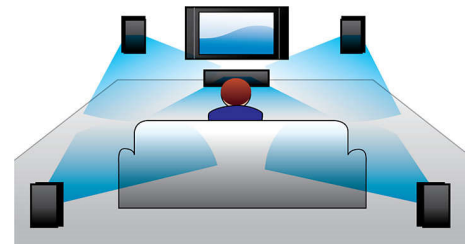

DTS, DolbyDigital, ProLogic II

Plus besoin de décodeur externe ! Le décodeur DTS et Dolby Digital intégré gère les 6 chaînes d'informations audio et développe un son Surround ainsi qu'une ambiance réelle et naturelle. Le décodeur Dolby Pro Logic II offre 5 canaux de traitement Surround à partir de n'importe quelle source stéréo.