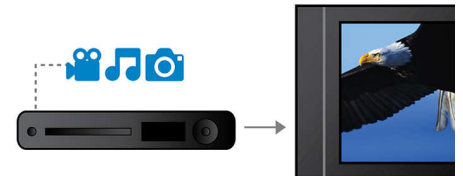

Compatibilité

Lisez tous les formats que vous souhaitez (WMV, DivX, MP3 ou JPEG). Goûtez au confort d'une qualité de lecture incomparable et au luxe de pouvoir partager des fichiers multimédias sur votre téléviseur ou sur votre système Home Cinéma, sans bouger de votre salon.