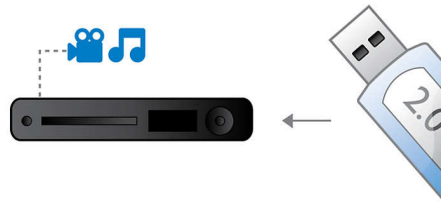

- Un design sophistiqué qui s'harmonise parfaitement à votre téléviseur.
- Installation simple et ultrarapide

PHILIPS

Points forts

Dolby Virtual Speaker

Dolby Virtual Speaker résulte d'une technologie de virtualisation audio de pointe qui produit un son Surround riche et intense à partir d'un système à deux enceintes. Des algorithmes spatiaux très avancés répliquent fidèlement les caractéristiques acoustiques qui se produisent dans un environnement idéal de canal 5.1. La lecture de DVD est optimisée grâce à l'extension d'un environnement à 2 canaux. Associée au traitement Dolby Pro Logic II, toute source stéréo de haute qualité est transformée en un son Surround multicanal réaliste. Inutile d'acheter des enceintes, des câbles ou des supports d'enceintes supplémentaires pour bénéficier d'un son exceptionnel.

HDMI 1080p

La technologie HDMI 1080p avec suréchantillonnage reproduit des images infiniment nettes. Les films en définition standard peuvent désormais bénéficier d'une résolution vraiment haute définition pour des images détaillées, plus nettes et plus réalistes. Le balayage progressif (« p » de « 1080p ») élimine la structure de ligne des téléviseurs pour des images précises. En outre, la technologie HDMI permet une connexion directe qui prend en charge des vidéos HD numériques non compressées ainsi que de

l'audio numérique multicanal (sans conversion analogique) pour une qualité de son et d'image parfaite, sans irrégularité.

Port USB 2.0 ultrarapide

L'USB (Universal Serial Bus) est un protocole permettant de relier facilement des ordinateurs, des périphériques et des équipements électroniques grand public. Les appareils USB ultrarapides ont un taux de transfert de données allant jusqu'à 480 Mbit/s (il était de 12 Mbit/s sur les premiers appareils USB). Avec le port USB 2.0 ultrarapide, vous n'avez qu'à brancher votre appareil USB, sélectionner un film, un titre ou une photo et lancer la lecture.