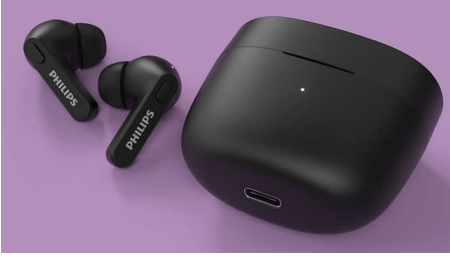

Son derece küçük şarj kutusu

Cebinizde birden fazla şarjla yola çıkmaya hazır olun. Tek bir şarj 6 saate kadar oynatma süresi sunar. Ayrıca tamamen şarj edilmiş bir kutu

fazladan 12 saat daha oynatma süresi sunar. Kutuda 15 dakikalık kısa bir şarjla bir saat oynatma süresi elde edersiniz. Kutuyu USB-C kullanarak 2 saatte tamamen şarj edebilirsiniz.

Güvenli, rahat, kulak içi kullanım

Yumuşak, değiştirilebilir silikon kulaklık uçları gerçek konfor sunar. Her kulaklıkta bulunan kulaklık uçları, kulak kanalınıza güvenli bir şekilde oturarak mükemmel uyumuyla dış sesi azaltır. "Hokey sopası" şeklindeki form faktörü, kulaklıkları güvende tutar.