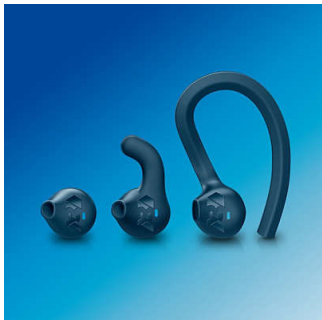

Спортивные наушники

Идеально для использования на улице. Возможность влажной чистки, Защита от воды и пота, Наушник-вкладыш

Особенности

3 варианта посадки

Выберите для себя наиболее подходящую посадку наушников, не сковывающую движения: вкладыши, крепления-крючки или крепления в виде плавников.