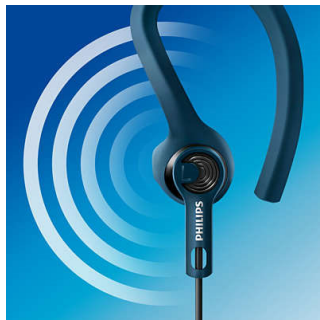

Превосходное звучание

13,6-мм излучатели обеспечивают великолепное звучание, которое помогает достичь превосходных результатов.