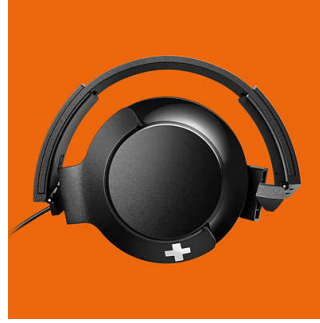

Pliere compactă

Designul unic cu pliș compactă îți oferă cea mai bună experiență în mișcare. Căștile pot să fie pliate fie plat, fie compact pentru portabilitate și depozitare ușoară.