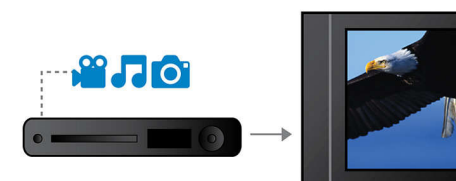

Odtwarza wszystko

Odtwarzaj zawartość w niemal dowolnym formacie - DivX, MP3, WMA lub JPEG. Doświadcz wyjątkowej wygody, którą daje obsługa wielu formatów, a także luksusu dzielenia się swoimi plikami multimedialnymi z innymi na ekranie telewizora lub zestawu kina domowego w zaciszu własnego salonu.