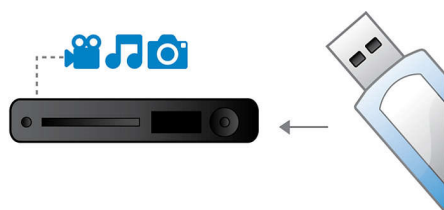

Philips  
Zestaw kina domowego  
5.1

Moc 200 W RMS  
Odtwarzanie płyt DVD

HTS3020

Spektakularny dźwięk przestrzenny o doskonałej wyrazistości

Tak jak w filmach

Zrelaksuj się i zanurz w świecie filmów we własnym salonie. Ciesz się wielokanałowym dźwiękiem przestrzennym wysokiej jakości z pamięci USB i praktycznie każdego formatu płyt.

#### Łatwa konfiguracja

- Złącza Easy-Fit™ oznaczone kolorami upraszczają podłączenie
- Sygnał RGB na złączu Scart zapewnia uzyskanie wysokiej jakości obrazu

## USB Media Link

Uniwersalna magistrala szeregową (USB) to standardowy protokół umożliwiający wygodne połączenie komputerów z urządzeniami peryferyjnymi i sprzętem elektronicznym. Dzięki złączu USB Media Link wystarczy tylko podłączyć urządzenie USB, wybrać film, zdjęcie lub muzykę i rozpocząć odtwarzanie.

## Sygnal RGB na złączu Scart

Sygnal RGB na złączu Scart to łatwe połączenie przewodowe zapewniające wysokiej jakości wyjściowy sygnał wideo.