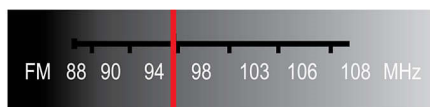

Wbudowany tuner FM

Wbudowany tuner FM