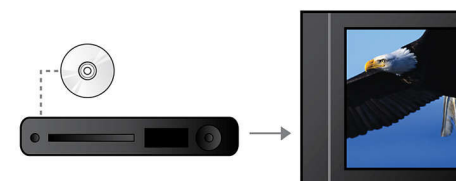

Odtwarza wszystko

Odtwarzaj dyski w niemalże dowolnym formacie - CD, (S)VCD, DVD, DVD+R, DVD-R, DVD+RW, DVD-RW lub DVD+R DL. Doświadcz wyjątkowej elastyczności i wygody odtwarzania wszystkich formatów na jednym urządzeniu.