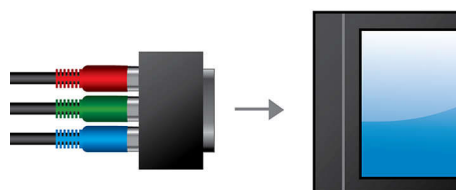

Sygnal RGB na złączu Scart

Sygnal RGB na złączu Scart to łatwe połączenie przewodowe zapewniające wysokiej jakości wyjściowy sygnał wideo.