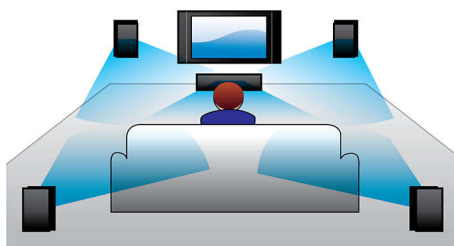

## USB Media Link

Uniwersalna magistrala szeregową (USB) to standardowy protokół umożliwiający wygodne połączenie komputerów z urządzeniami peryferyjnymi i sprzętem elektronicznym. Dzięki złączu USB Media Link wystarczy tylko podłączyć urządzenie USB, wybrać film, zdjęcie lub muzykę i rozpocząć odtwarzanie.

## Certyfikat DivX Ultra

Obsługa formatu DivX umożliwia odtwarzanie filmów zapisanych w tym standardzie w zaciszu własnego salonu. Format DivX to technologia kompresji filmów wykorzystująca standard MPEG4, umożliwiającą zapisanie dużych plików, takich jak filmy, zwiastuny i wideoklipy, na nagrywalnych płytach CD-R/RW oraz DVD. Odtwarzacz DivX Ultra łączy w jednym, wygodnym formacie plików możliwość odtwarzania filmów DivX ze znakomitymi funkcjami, takimi jak zintegrowane napisy dialogowe, wiele języków ścieżki dźwiękowej, wiele utworów i rozbudowane menu.

## Dolby Digital i Pro Logic II

Wbudowany dekodery Dolby Digital eliminuje potrzebę instalowania zewnętrznego dekodera, przetwarzając sześć kanałów informacji dźwiękowych, aby zapewnić odczucie dźwięku przestrzennego oraz zdumiewająco naturalne odczucie atmosfery i dynamicznego realizmu. System Dolby Pro Logic II zapewnia przetwarzanie pięciu kanałów dźwięku przestrzennego z dowolnego źródła dźwięku stereofonicznego.