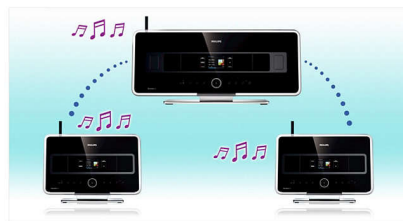

Durch das kabellose Streaming können Sie sich das zeitraubende Herunterladen und Speichern großer Dateien auf Ihrem Audiogerät ersparen. Ganz im Gegenteil, Sie können Ihre Lieblingstitel hören, während die Musik kontinuierlich an alle Music Stations gleichzeitig übertragen wird. Ihre Musik wird dank Music Follows Me zum ständigen Begleiter im Haus – ohne erneutes Navigieren bzw. das erneute Starten der Wiedergabe. Music Broadcast übermittelt Ihre Wunschmusik gleichzeitig vom Center an alle Stationen. Und dank My Room, My Music kann jedes Familienmitglied in jedem Raum mit einem Wireless Music Center bzw. einer Station seine Musik aus der Sammlung auswählen und wiedergeben.

"My Room, My Music in each room"

Mit "My Room, My Music" können alle Familienmitglieder in jedem Zimmer Ihres Hauses, das mit einer Wireless Music Station ausgerüstet ist, ihre Lieblingsmusik aus der gespeicherten Sammlung wiedergeben. Die Multiple User Access-Technologie gibt simultan die von der jeweiligen Client-Wireless Music Station aus dem Wireless Music Center gewählte Musik wieder. Ein Wireless Music Center kann die Musik von bis zu fünf Stationen gleichzeitig wiedergeben. Das ergibt sechs verschiedene Musikooptionen für Ihre ganze Familie, die in jedem beliebigem Zimmer simultan und sofort verfügbar sind.

Music Broadcast zu den Stationen

Mit dem Wireless Music Center sind Sie Ihr eigener DJ auf Ihrer Party und können Ihre Lieblingsmusik an alle kabellosen Musikstationen in den verschiedenen Räumen übertragen. Einfach perfekt für Partys!