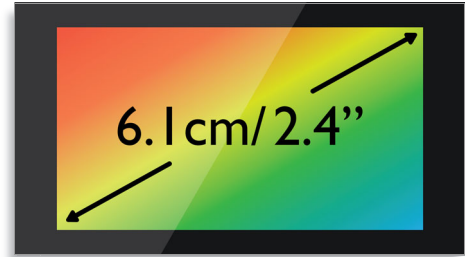

Telefonbog til 200 navne

Hav altid dine kære telefonnumre ved hånden: Gem op til 200 navne i din telefonbog.

6,1 cm (2,4") TFT-farveskærm

6,1 cm (2,4") TFT-farvedisplay med høj kontrast

Ikonmenu

Med en brugervenlig, moderne ikonmenu kan du finde alt, hvad du skal bruge, på et øjeblik.