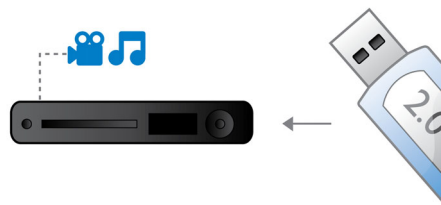

Dolby Virtual Speaker

Dolby Virtual Speaker is een geavanceerde virtualiseringstechnologie voor geluid die een vol en meeslepend Surround Sound produceert via een systeem met twee luidsprekers. Zeer geavanceerde ruimtelijke algoritmes repliceren de geluidskennmerken die in een ideale 5.1-kanaals geluidsomgeving voorkomen op nauwgezette wijze. De weergave van DVD's is verbeterd door de 2-kanaals geluidsomgeving uit te breiden. Elke hoogwaardige stereobron wordt omgezet in levensecht, meerkanaals Surround Sound als de bron wordt gecombineerd met Dolby ProLogic II-geluidsverwerking. U hoeft geen extra luidsprekers, kabels of standaarden voor luidsprekers aan te schaffen om te kunnen genieten van een ruimtevullend geluid.

RMS-vermogen van 350 W

Het RMS-vermogen van 350 W levert geweldig geluid voor films en muziek

Stijlvol ontwerp

Stijlvol ontwerp met glazen panelen

Compact ontwerp

Compact ontwerp dat past bij uw Flat TV

High-speed USB 2.0-koppeling