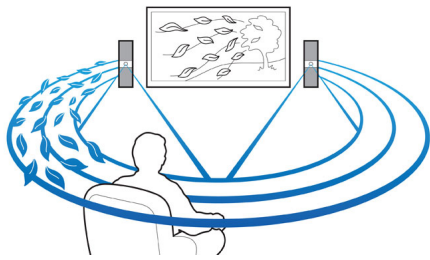

Kenmerken

Kristalhelder geluid

Met Philips Crystal Clear Sound kunt u nu elk geluidsdetail waarnemen en waarderen, zoals het hoort te klinken en zoals de artiest of regisseur het heeft bedoeld. Crystal Clear Sound geeft de geluidsbron weer - of dit nu een actiefilm, musical of live-uitvoering is - getrouw, nauwkeurig en zonder vervorming. Philips home cinema-systemen met Crystal Clear Sound beperken de geluidsverwerking tot een minimum en behouden de zuiverheid van de oorspronkelijke audiocontent. Als resultaat worden uw oren getraakteerd op een grotere sonische accuratesse.