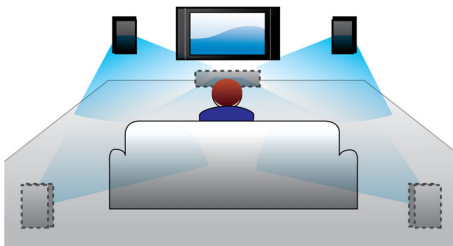

Dolby Virtual Speaker

Dolby Virtual Speaker is een geavanceerde virtualiseringstechnologie voor geluid die een vol en meeslepend Surround Sound produceert via een systeem met twee luidsprekers. Zeer geavanceerde ruimtelijke algoritmes repliceren de geluidskennmerken die in een ideale 5.1-kanaals geluidsomgeving voorkomen op nauwgezette wijze. De weergave van DVD's is verbeterd door de 2-kanaals geluidsomgeving uit te breiden. Elke hoogwaardige stereobron wordt omgezet in levensecht, meerkanaals Surround Sound als de bron wordt gecombineerd met Dolby ProLogic II-geluidsverwerking. U hoeft geen extra luidsprekers, kabels of standaarden voor luidsprekers aan te schaffen om te kunnen genieten van een ruimtevullend geluid.