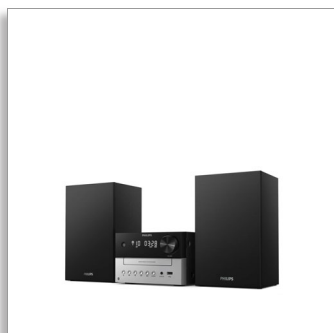

Philips
Microsistema de música

Bluetooth®

CD, MP3-CD, USB, FM
Puerto USB para cargar
18 W

TAM3205

Ideal para los sonidos que más te gustan

Escucha más de cada podcast y lista de reproducción en streaming. Redescubre tu colección de CD o sintoniza la radio. Este microsistema de aspecto clásico suena genial en habitaciones más pequeñas y puedes conectar otras fuentes a través de USB o la entrada de audio.

Sonido excelente para tu música

- Woofer de 3" con potencia de salida máxima de 18 W
- Altavoces Bass Reflex con tonos graves más ricos
- Diseño clásico
- Control digital del sonido: elige un estilo de sonido preestablecido

Llena la habitación con tu música

- Dimensiones de los altavoces: 150 x 238 x 125 mm
- Alimentación de CA y mando a distancia
- Como en casa
- Dimensiones de la unidad principal: 180 x 121 x 247 mm

PHILIPS

Diseño clásico

La unidad central en dos tonos y las carcasas de los altavoces recuerdan el diseño de los componentes Hi-Fi independientes. El dial de control de volumen con textura aporta una satisfactoria sensación analógica a su uso. En la parte frontal hay botones de reproducción y selección de fuente.