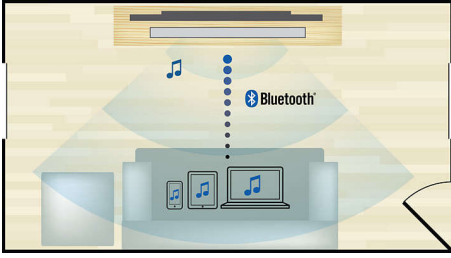

- 电动 CD 托盘，访问更方便
- FM 数字调谐可预设多达 20 个电台

享受您喜爱的电影和音乐带来的乐趣

- HDMI 1080p 提升至高清视频，画面更清晰
- 卡拉 OK 功能让您在家中畅享演唱的乐趣
- 播放 DVD、(S)VCD、MP3-CD、CD(RW) 和 Picture CD
- USB 直放可轻松播放 MP3 音乐
- 从音乐设备中进行蓝牙无线音乐传输
- HDMI ARC 可获取所有电视声音

PHILIPS

产品亮点

蓝牙无线传输

从音乐设备中进行蓝牙无线音乐传输

HDMI 1080p

HDMI 1080p 像素提升技术能够提供清澈的画面。您现在能够以真正的高清分辨率欣赏标准清晰度的电影，高清分辨率确保了更丰富的细节和更逼真的画面。逐行扫描（在“1080p”中以“p”表示）消除了电视屏幕上常见的线条结构，从而也确保了极致的清晰画面。更令人称道的是，HDMI 传输是纯粹的数字信号传输，能够传输无压缩的数字高清视频以及数字多声道音频，而无需进行模拟 / 数字转换 - 这就再现了原汁原味的图像与声音，完全没有衰减。

HDMI ARC

HDMI ARC 可获取所有电视声音

播放 DVD、VCD、MP3-CD、CD(RW) 和 Picture CD

该飞利浦播放器兼容于市面上的大多数 DVD 和 CD 光盘。DVD、(S)VCD、MP3-CD、CD(RW) 和 Picture CD - 均可在该播放机上播放。SVCD 表示“超级 VCD”。SVCD 的质量远优于 VCD，尤其是图像的清晰度远胜过 VCD，因为它具有更高的分

电动 CD 托盘

电动滑动式前舱门更为这款设计美观的系统增添了一种华丽之感。当您想更换音乐时，只需轻触按钮，时尚而实用的光盘舱门即会流畅地以垂直方向上下滑动。您可以轻松惬意地享受动态音效，同时通过透明视窗欣赏光盘播放。

70 瓦 RMS 最大输出功率

70 瓦 RMS 最大输出功率

低音反射扬声器系统

低音反射扬声器系统是一种紧凑型音箱系统，可提供深沉的低音体验。它不同于传统单独使用低音炮的分体式音响系统，转而代之以一个可整合在一个音箱里的低音贝斯管，利用低频声学技术调整低音贝斯管，优化音响系统的低频输出，从而产生更深沉，饱满的低音并且失真度较小。该系统工作原理是，使低音贝斯管中的空气产生共振，从而使之像传统低音炮一样振动。结合低音反射扬声器系统等同于低音炮的效果，扩展了单个音箱总体低频声音，从而产生全方位的深沉低音效果。