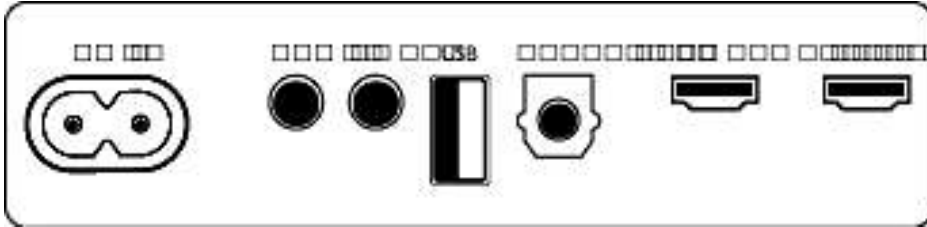

Ηχεία

- Τύπος υπογούφερ: Ενσωματωμένο υπογούφερ
- Αριθμός καναλιών ήχου: 7.1.2
- Αριθμός γούφερ: 2

- Διάμετρος γούφερ: 3,5"
- Εύρος συχνοτήτων soundbar: 40 - 20K Hz
- Κεντρικοί οδηγοί: 2 πλήρους εύρους (A+Δ), 1 τούιτερ
- Μπροστινοί οδηγοί: 4 πλήρους εύρους (A+Δ), 2 τούιτερ (A+Δ)
- Πλαϊνοί οδηγοί: 2 πλήρους εύρους (A+Δ)
- Οδηγοί με το άναμμα των φλας: 2 πλήρους εύρους (A+Δ)
- SPL (μέγ. ένταση): 96 dB

Συνδεσιμότητα

- Bluetooth: Δέκτης
- Έκδοση Bluetooth: 5,0
- Προφίλ Bluetooth: A2DP, AVRCP, Υποστήριξη MultiPoint (πολλαπλή σύζευξη), Μορφή μετάδοσης: SBC
- EasyLink (HDMI-CEC)
- Θύρα IR: Επανάληψη IR

TAFB1/10

- Είσοδος Aux: ΟΧΙ
- Αναπαραγωγή USB
- 1 οπτική είσοδος
- Προστασία περιεχομένου HDMI: HDCP 1.4/2.3
- 1 έξοδος HDMI (eARC/ARC)
- 1 είσοδος μικροφώνου: για αυτόματη ρύθμιση δωματίου
- Wi-Fi: IEEE 802.11 a/b/g/n/ac, 2,4GHz/5GHz
- 1 είσοδος HDMI
- Πρότυπο DLNA: ΟΧΙ
- Σύνδεση πολλών ηχείων
- Τεχνολογία πολλών ηχείων: DTS Play-Fi πολλών δωματίων, Home Cinema DTS Play-Fi
- Έξυπνη αρχική οθόνη: Ενσωματωμένο Chromecast, Spotify Connect, Συμβατότητα με Alexa, Συμβατότητα με Apple AirPlay 2, Συμβατότητα με OK Google
- Έκδοση HDMI: HDMI 2.1b (έως 4K 60Hz)