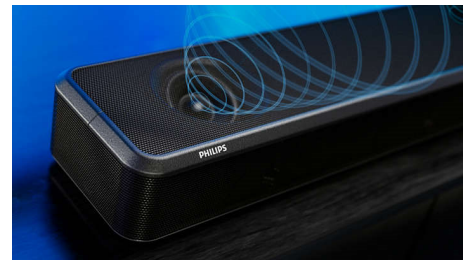

Dolby Atmos. IMAX Enhanced Ασύρματο οικιακό σύστημα Philips, Ενσωματωμένο υπογούφερ, μέγ. 620 W, Εύκολη ρύθμιση δωματίου

Χαρακτηριστικά

Ήχος και σχεδίαση Fidelio

Το soundbar Fidelio FB1 με ενσωματωμένο υπογούφερ γεμίζει κάθε δωμάτιο με εντυπωσιακά εφέ, πλούσιο ήχο και πεντακάθαρους διαλόγους. Το soundbar έχει επίσης όμορφη εμφάνιση, με ανάγλυφο διακοσμητικό από δέρμα Muirhead σε ανθρακί χρώμα, σε αρμονία με το λεπτό μεταλλικό πλέγμα στο επάνω μπροστινό μέρος.

Ρύθμιση δωματίου

Ανεξάρτητα από το σχήμα ή το μέγεθος του χώρου σας, θα απολαμβάνετε πάντα τον τέλειο ήχο Fidelio. Απλώς συνδέστε το παρεχόμενο μικρόφωνο και τοποθετήστε το εκεί που κάθεστε για να παρακολουθήσετε τηλεόραση. Το FB1 soundbar υπολογίζει το πώς ταξιδεύει ο ήχος στο δωμάτιο και προσαρμόζει έξυπνα την έξοδο κάθε καναλιού, προσφέροντας εγγυημένα θεϊκό ήχο Surround.

TAFB1/10

Πιστοποίηση IMAX Enhanced

Το Fidelio FB1 soundbar διαθέτει πιστοποίηση IMAX Enhanced, κάτι που σημαίνει ότι μπορεί να σας προσφέρει μια ηχητική εμπειρία που ταιριάζει απόλυτα με την εκπληκτική αίσθηση της κλίμακας IMAX. Από τις εκρήξεις που κάνουν την καρδιά σας να χτυπάει δυνατά μέχρι και τους ψιθύρους που παγώνουν το αίμα, νιώστε κάθε στιγμή των ταινιών που έχουν δημιουργηθεί για προβολή σε κινηματογράφους IMAX.

Dolby Atmos

Απολαύστε την απόλυτη εμπειρία Dolby Atmos από τα ειδικά κορυφαία ηχεία FB1 του soundbar. Οι αγαπημένες σας ταινίες και εκπομπές θα ακούγονται εντυπωσιακά ρεαλιστικά, καθώς ο ήχος ρέει πάνω και γύρω σας. Όταν παρακολουθείτε περιεχόμενο που δεν είναι Atmos, το soundbar προσαρμόζεται για να σας προσφέρει τον πλουσιότερο δυνατό ήχο.