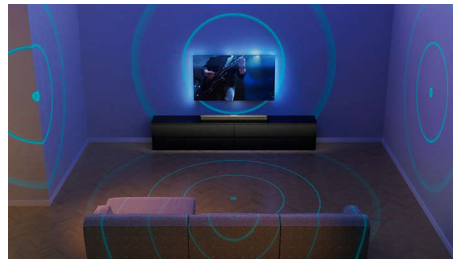

Ρύθμιση δωματίου

Ανεξάρτητα από το σχήμα ή το μέγεθος του χώρου σας, θα απολαμβάνετε πάντα τον τέλειο ήχο Fidelio. Απλώς συνδέστε το παρεχόμενο μικρόφωνο και τοποθετήστε το εκεί που κάθεστε για να παρακολουθήσετε τηλεόραση. Το FB1 soundbar υπολογίζει το πώς ταξιδεύει ο ήχος στο δωμάτιο και προσαρμόζει έξυπνα την έξοδο κάθε καναλιού, προσφέροντας εγγυημένα θεϊκό ήχο Surround.