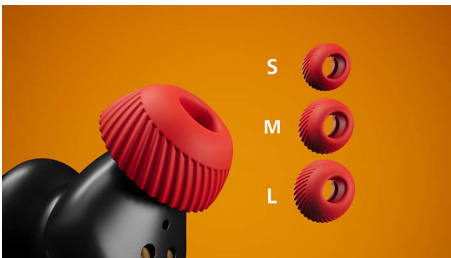

เพื่อชีวิตที่แอคทีฟของคุณ

- การเชื่อมต่อและเสียงที่ดีขึ้น บลูทูธเจเนอเรชันใหม่*
- จุกหูฟังซิลิโคนแบบมีพื้นผิวสัมผัสและหูฟังเอียร์บัดสะท้อนแสง
- ออกไปข้างนอก ป้องกันน้ำ IPX5
- พอดีกับหูอย่างวางใจได้ เคลื่อนไหวได้โดยไม่หยาบ

หูฟังไร้สายที่แท้จริง คมชัดและเป็นธรรมชาติ การขจัดเสียงรบกวนแบบโปร, การโทรที่ชัดเจนยิ่งขึ้นนอกสถานที่, พอดีกับหูอย่างวางใจได้

ไฮไลต์

การขจัดเสียงรบกวนแบบโปร

โรงยิมที่วุ่นวาย สวนสาธารณะที่มีเสียงลมแรง การตัดเสียงรบกวนแบบปรับได้จะตอบสนองต่อสภาพแวดล้อมของคุณอย่างรวดเร็วเพื่อลดเสียงรบกวนจากภายนอก รวมถึงเสียงลมในแบบเรียลไทม์ หากคุณวิ่งอยู่บนถนนที่พลุกพล่าน คุณสามารถแตะหูฟังเอียร์บัดเพื่อเปิดใช้งานโหมด Awareness และฟังเสียงจากนอกเข้ามาได้

การโทรที่ชัดเจนยิ่งขึ้นนอกสถานที่

มือคุณอยู่ในสาย ไม่ใคร่ไหนจะเฉพาะจะตรวจจับเสียงของคุณ ในขณะที่อัลกอริทึม AI จะจัดเสียงรบกวนรอบข้างรอบตัวคุณ คนที่คุณพูดด้วยจะได้ยินคุณ ไม่ใช่เสียงการจราจรหรือเสียงพูดคุยของคนที่ยืนข้างๆ คุณ

พอดีกับหูอย่างวางใจได้

ไม่ว่าคุณจะทำอะไร หูฟังเหล่านี้ก็ยังมีอยู่ในหูของคุณ จุกหูฟังซิลิโคนมีรูปแบบการจับที่มีพื้นผิวซึ่งช่วยให้หูฟังเอียร์บัดอยู่ในหูของคุณและทำให้ถือได้ง่ายด้วยมือที่เปียกเหงื่อ

พื้นผิวของหูฟังเอียร์บัดสะท้อนแสงซึ่งช่วยให้มองเห็นได้ในเวลากลางคืน