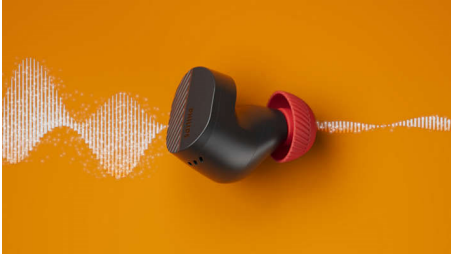

เพื่อชีวิตที่แอคทีฟของคุณ

- การเชื่อมต่อและเสียงที่ดีขึ้น บลูทูธเจเนอเรชันใหม่*
- จุกหูฟังซิลิโคนแบบมีพื้นผิวสัมผัสและหูฟังเอียร์บัดสะท้อนแสง
- ออกไปข้างนอก ป้องกันน้ำ IPX5
- พอดีกับหูอย่างวางใจได้ เคลื่อนไหวได้โดยไม่หยาบ

หูฟังไร้สายที่แท้จริง คมชัดและเป็นธรรมชาติ การขจัดเสียงรบกวนแบบโปร, การโทรที่ชัดเจนยิ่งขึ้นนอกสถานที่, พอดีกับหูอย่างวางใจได้

ไฮไลต์

การขจัดเสียงรบกวนแบบโปร

โรงยิมที่วุ่นวาย สวนสาธารณะที่มีเสียงลมแรง การตัดเสียงรบกวนแบบปรับได้จะตอบสนองต่อสภาพแวดล้อมของคุณอย่างรวดเร็วเพื่อลดเสียงรบกวนจากภายนอก รวมถึงเสียงลมในแบบเรียลไทม์ หากคุณวิ่งอยู่บนถนนที่พลุกพล่าน คุณสามารถแตะหูฟังเอียร์บัดเพื่อเปิดใช้งานโหมด Awareness และฟังเสียงจากนอกเข้ามาได้

การโทรที่ชัดเจนยิ่งขึ้นนอกสถานที่

มือคุณอยู่ในสาย ไม่ใคร่ไหนจะเฉพาะจะตรวจจับเสียงของคุณ ในขณะที่อัลกอริทึม AI จะจัดเสียงรบกวนรอบข้างรอบตัวคุณ คนที่คุณพูดด้วยจะได้ยินคุณ ไม่ใช่เสียงการจราจรหรือเสียงพูดคุยของคนที่ยืนข้างๆ คุณ

พอดีกับหูอย่างวางใจได้

ไม่ว่าคุณจะทำอะไร หูฟังเหล่านี้ก็ยังมีอยู่ในหูของคุณ จุกหูฟังซิลิโคนมีรูปแบบการจับที่มีพื้นผิวซึ่งช่วยให้หูฟังเอียร์บัดอยู่ในหูของคุณและทำให้ถือได้ง่ายด้วยมือที่เปียกเหงื่อ

พื้นผิวของหูฟังเอียร์บัดสะท้อนแสงซึ่งช่วยให้มองเห็นได้ในเวลากลางคืน