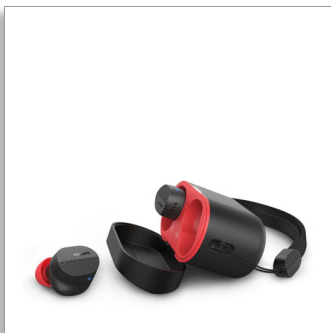

Philips
หูฟังไร้สายที่แท้จริง

คมชัดและเป็นธรรมชาติ
การจัดเสียงรบกวนแบบโปร
การโทรที่ชัดเจนยิ่งขึ้นนอกสถานที่
พอดีกับหูอย่างวางใจได้

TAA5508BK

สิ่งที่คุณต้องมีในการออกกำลังกายของคุณ

ไม่ว่าจะในยิมหรือบนท้องถนน หูฟังสปอร์ตไร้สายตัดเสียงรบกวนเหล่านี้จะกระตุ้นการเคลื่อนไหวของคุณ เพลงและพ็อดคาสท์ที่เสียงที่ยอดเยี่ยม และคุณจะได้ยินอย่างชัดเจนหากคุณหยุดและรับสายโทรศัพท์ ความพอดีแบบอินเอียร์ที่เชื่อถือได้ช่วยให้หูฟังอยู่ในตำแหน่งที่เหมาะสม

เพื่อชีวิตที่แอคทีฟของคุณ

- การเชื่อมต่อและเสียงที่ดีขึ้น บลูทูธเจเนอเรชันใหม่*
- ออกไปข้างนอก ปกป้องกันน้ำ IPX5
- พอดีกับหูอย่างวางใจได้ เคลื่อนไหวได้โดยไม่หยาบ
- จุกหูฟังซิลิโคนแบบมีพื้นผิวสัมผัสและหูฟังเอียร์บัดสะท้อนแสง