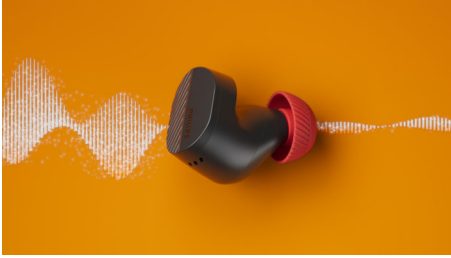

ยอดเยี่ยมไร้ที่ติ

- แอปพลิเคชันหูฟัง Philips ควบคุมการตัดเสียงรบกวนและอีกมากมาย
- ไม่ต้องกังวล เวลาเล่นสูงสุด 28 ชั่วโมงเมื่อรวมเคส
- ชาร์จไวโดยใช้เวลา 5 นาทีและฟังต่อได้อีก 1 ชั่วโมง
- การเชื่อมต่อแบบหลายจุด หูฟังเอียร์บัดระบบควบคุมแบบสัมผัส และระบบสั่งงานด้วยเสียง

PHILIPS

หูฟังไร้สายที่แท้จริง คมชัดและเป็นธรรมชาติ การขจัดเสียงรบกวนแบบโปร, การโทรที่ชัดเจนยิ่งขึ้นนอกสถานที่, พอดีกับหูอย่างวางใจได้

ไฮไลต์

การขจัดเสียงรบกวนแบบโปร

โรงยิมที่วุ่นวาย สวนสาธารณะที่มีเสียงลมแรง การตัดเสียงรบกวนแบบปรับได้จะตอบสนองต่อสภาพแวดล้อมของคุณอย่างรวดเร็วเพื่อลดเสียงรบกวนจากภายนอก รวมถึงเสียงลมในแบบเรียลไทม์ หากคุณวิ่งอยู่บนถนนที่พลุกพล่าน คุณสามารถแตะหูฟังเอียร์บัดเพื่อเปิดใช้งานโหมด Awareness และฟังเสียงจากนอกเข้ามาได้

การโทรที่ชัดเจนยิ่งขึ้นนอกสถานที่

มือคุณอยู่ในสาย ไมโครโฟนเฉพาะจะตรวจจับเสียงของคุณ ในขณะที่อัลกอริทึม AI จะขจัดเสียงรบกวนรอบข้างรอบตัวคุณ คนที่คุณพูดด้วยจะได้ยินคุณ ไม่ใช่เสียงการจราจรหรือเสียงพูดคุยของคนที่ยืนข้างๆ คุณ

พอดีกับหูอย่างวางใจได้

ไม่ว่าคุณจะใช้หูฟังอย่างไร หูฟังเหล่านี้ก็ยังอยู่ในหูของคุณ จุกหูฟังซิลิโคนมีรูปแบบการจับที่มีพื้นผิวซึ่งช่วย

ให้หูฟังเอียร์บัดอยู่ในหูของคุณและทำให้ถือได้ง่ายด้วยมือที่เปียกเหงื่อ พื้นผิวของหูฟังเอียร์บัดสะท้อนแสงซึ่งช่วยให้คุณเห็นได้ในเวลากลางคืน