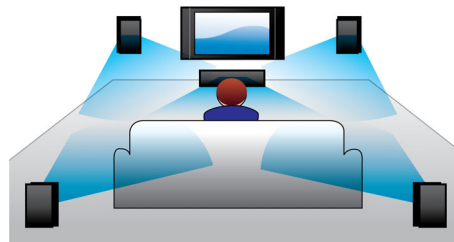

Dolby TrueHD ja DTS-HD

Dolby TrueHD ja DTS-HD Master Audio Essential pakuvad parimat heli Blu-ray-plaadidelt. Heli taasesitus sarnaneb algse salvestusega, seega kuulete heli just nii, nagu selle looja soovis. Dolby TrueHD ja DTS-HD Master Audio Essential täiustavad teie meelelahutuselamust.