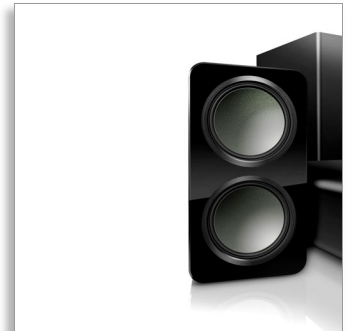

Philips
3D Blu-ray 2.1 kodukino

Smart TV
HDMI ARC
300 W

HTB3260

Puhas ruumiline heli

3D Blu-ray abil

Nautige Philipsi kodukinosüsteemiga HTB3260 filme, muusikat ja telesaateid suurepärase ruumilise heliga, mis tuleb katmata magnetitega kõlaritest ja 3D Blu-ray-plaadi taasesitusega täis-HD 1080p mängijast.

Suurepärane kuulamiskogemus

- Võimsus 300 W RMS loob suurepärase heli filmide ja muusika jaoks
- Dolby TrueHD ja DTS-HD tiptasemel ruumilise heli esitamiseks
- Virtual Surround Sound realistliku filmikogemuse pakkumiseks
- Katteta kõlarimagnetid esitavad võimsat ruumilist heli

Disainitud eesmärgiga parandada sinu kino kodus

- Tänapäevane disain täiendab teie kodu

PHILIPS

Esiletõstetud tooted

Full HD 3D Blu-ray

Nautige 3D-filme oma elutoas täis-HD 3D-telerist. Aktiivses 3D-tehnoloogias kasutatakse uusima põlvkonna kiirelt ümberlülituvaid ekraane, et esitada realistlikult sügavat 1080 x 1920 HD-pilti. Vaadates seda pilti spetsiaalsete prillidega, mille vasak ja parem lääts avaneb ja sulgub vahetuvate kujutistega sünkroonis, tekibki teie kodukinos täis-HD 3D-elamus. Kvaliteetsed Blu-ray-plaadile salvestatud 3D-filmid on saadaval laias valikus. Blu-ray-plaadil on ka tihendamata ruumiline heli usumatult realistliku helielamuse pakkumiseks.

Võimsus 300 W RMS

Võimsus 300 W RMS loob suurepärase heli filmide ja muusika jaoks

Virtual Surround Sound

Philipsi Virtual Surround Sound loob külluslikku ja kaasahaaravat heli ka süsteemist,

kus on vähem kui viis kõlarit. Keerukad ruumilised algoritmid loovad ideaalses 5.1-kanalises helikeskkonnas esinevad heliomadused. Iga kvaliteetne stereohelilikkas teisendatakse elutruuks mitmekanaliseks ruumiliseks heliks. Ruumi täitva heli nautimiseks pole vaja osta lisakõlareid, kaableid või kõlarialuseid.