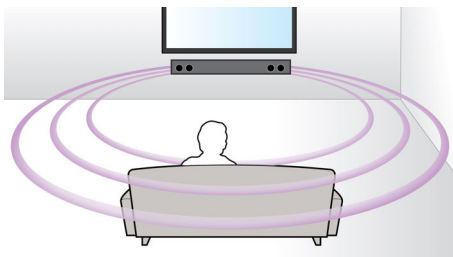

Disainitud eesmärgiga parandada sinu kino kodus

- Tänapäevane disain täiendab teie kodu

PHILIPS

Esiletõstetud tooted

Full HD 3D Blu-ray

Nautige 3D-filme oma elutoas täis-HD 3D-telerist. Aktiivses 3D-tehnoloogias kasutatakse uusima põlvkonna kiirelt ümberlülituvaid ekraane, et esitada realistlikult sügavat 1080 x 1920 HD-pilti. Vaadates seda pilti spetsiaalsete prillidega, mille vasak ja parem lääts avaneb ja sulgub vahetuvate kujutistega sünkroonis, tekibki teie kodukinos täis-HD 3D-elamus. Kvaliteetsed Blu-ray-plaadile salvestatud 3D-filmid on saadaval laias valikus. Blu-ray-plaadil on ka tihendamata ruumiline heli usumatult realistliku helielamuse pakkumiseks.

Võimsus 300 W RMS

Võimsus 300 W RMS loob suurepärase heli filmide ja muusika jaoks

Virtual Surround Sound

Philipsi Virtual Surround Sound loob külluslikku ja kaasahaaravat heli ka süsteemist,

kus on vähem kui viis kõlarit. Keerukad ruumilised algoritmid loovad ideaalses 5.1-kanalises helikeskkonnas esinevad heliomadused. Iga kvaliteetne stereohelilikkas teisendatakse elutruuks mitmekanaliseks ruumiliseks heliks. Ruumi täitva heli nautimiseks pole vaja osta lisakõlareid, kaableid või kõlarialuseid.