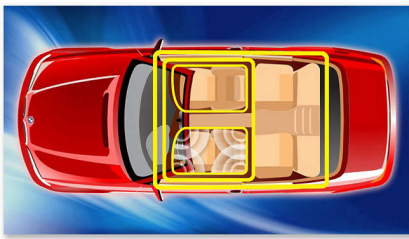

Diseño que se adapta a tu automóvil

- LCD de alto contraste para imágenes perfectas
- Panel frontal desmontable para más protección antirrobo

Fácil de usar

- Haz búsquedas al instante y accede rápidamente a la información
- MP3 Link para reproducción de música portátil
- Receptor Bluetooth incorporado para transmisión de música y llamadas
- USB directo para reproducción en MP3/WMA
- Salida de audio para amplificadores adicionales

PHILIPS

Destacados

Music Zone

Con la innovadora tecnología Music Zone de Philips, el conductor y los pasajeros pueden disfrutar de la música con un efecto espacial mucho más realista, tal como la concibió el artista. Este sistema te permite cambiar las zonas de reproducción y seleccionar la salida de audio óptima según la ubicación de los pasajeros. La función tiene tres ajustes predefinidos: izquierda, derecha y frente (todos) para que escuches la música como más te gusta y fácilmente, solo o acompañado.