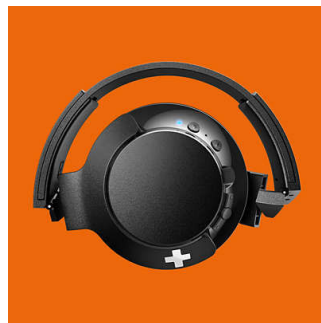

Компактная складная конструкция

Уникальная компактная складная конструкция удобна в дороге. Наушники можно компактно сложить в двух