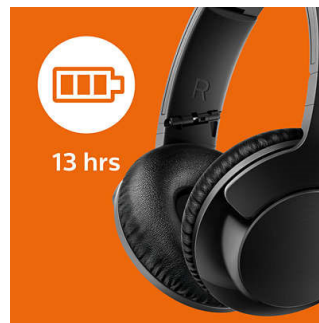

Время воспроизведения: 12 часов

12 часов воспроизведения для непрерывного наслаждения музыкой на протяжении всего дня.