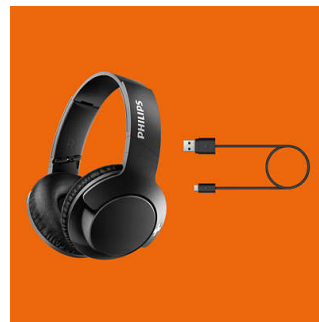

Зарядный кабель USB

Прилагаемый зарядный кабель USB позволяет заряжать наушники, когда это необходимо.

Глубокие и насыщенные басы

Мощные басы откроют новое звучание любимой музыки. Оцените компактный дизайн и раскройте уникальный секрет фирменного звучания наушников BASS+ — басовое отверстие и специально настроенные излучатели, которые воспроизводят даже сверхнизкие частоты.