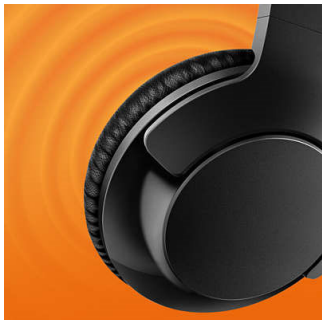

PHILIPS

Гарнитура Bluetooth

40-мм излучатели, закрытая конструкция Полноразмерные, Мягкие амбушюры, Компактная складная конструкция

SHB3175BK/00

Основные особенности

40-мм излучатели

40-мм излучатели с неодимовыми магнитами для глубоких и насыщенных басов