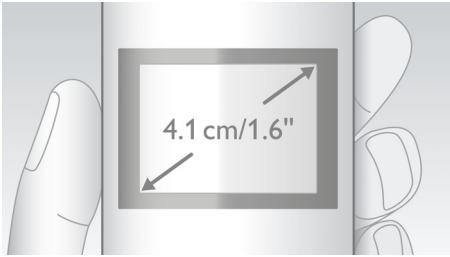

Ekoloģisks produkts

- Zems starojuma līmenis un strāvas patēriņš

PHILIPS

Izceltie produkti

4,1 cm (1,6 collu) displejs

Viegli nolasāms 4,1 cm (1,6 collu) displejs ar sānu apgaismojumu

Uzlabota skaņas testēšana