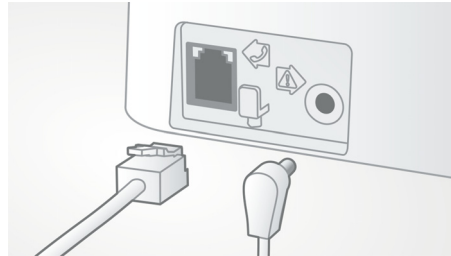

Vienkārša iestatīšana

Maksimālas ērtības un viegla iestatīšana. Vienkārša uzstādīšana - lietošanai gatavs produkts