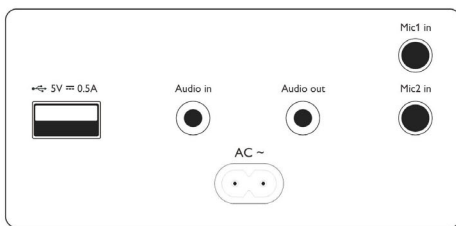

Dimenzije izdelka

- Višina: 31 cm
- Širina: 30 cm
- Globina: 30 cm
- Teža: 7,5 kg

Dodatna oprema

- Priložena dodatna oprema: Napajalni kabel, vodnik za hiter začetek, Garancijsko potrdilo, Varnostni in garancijski list